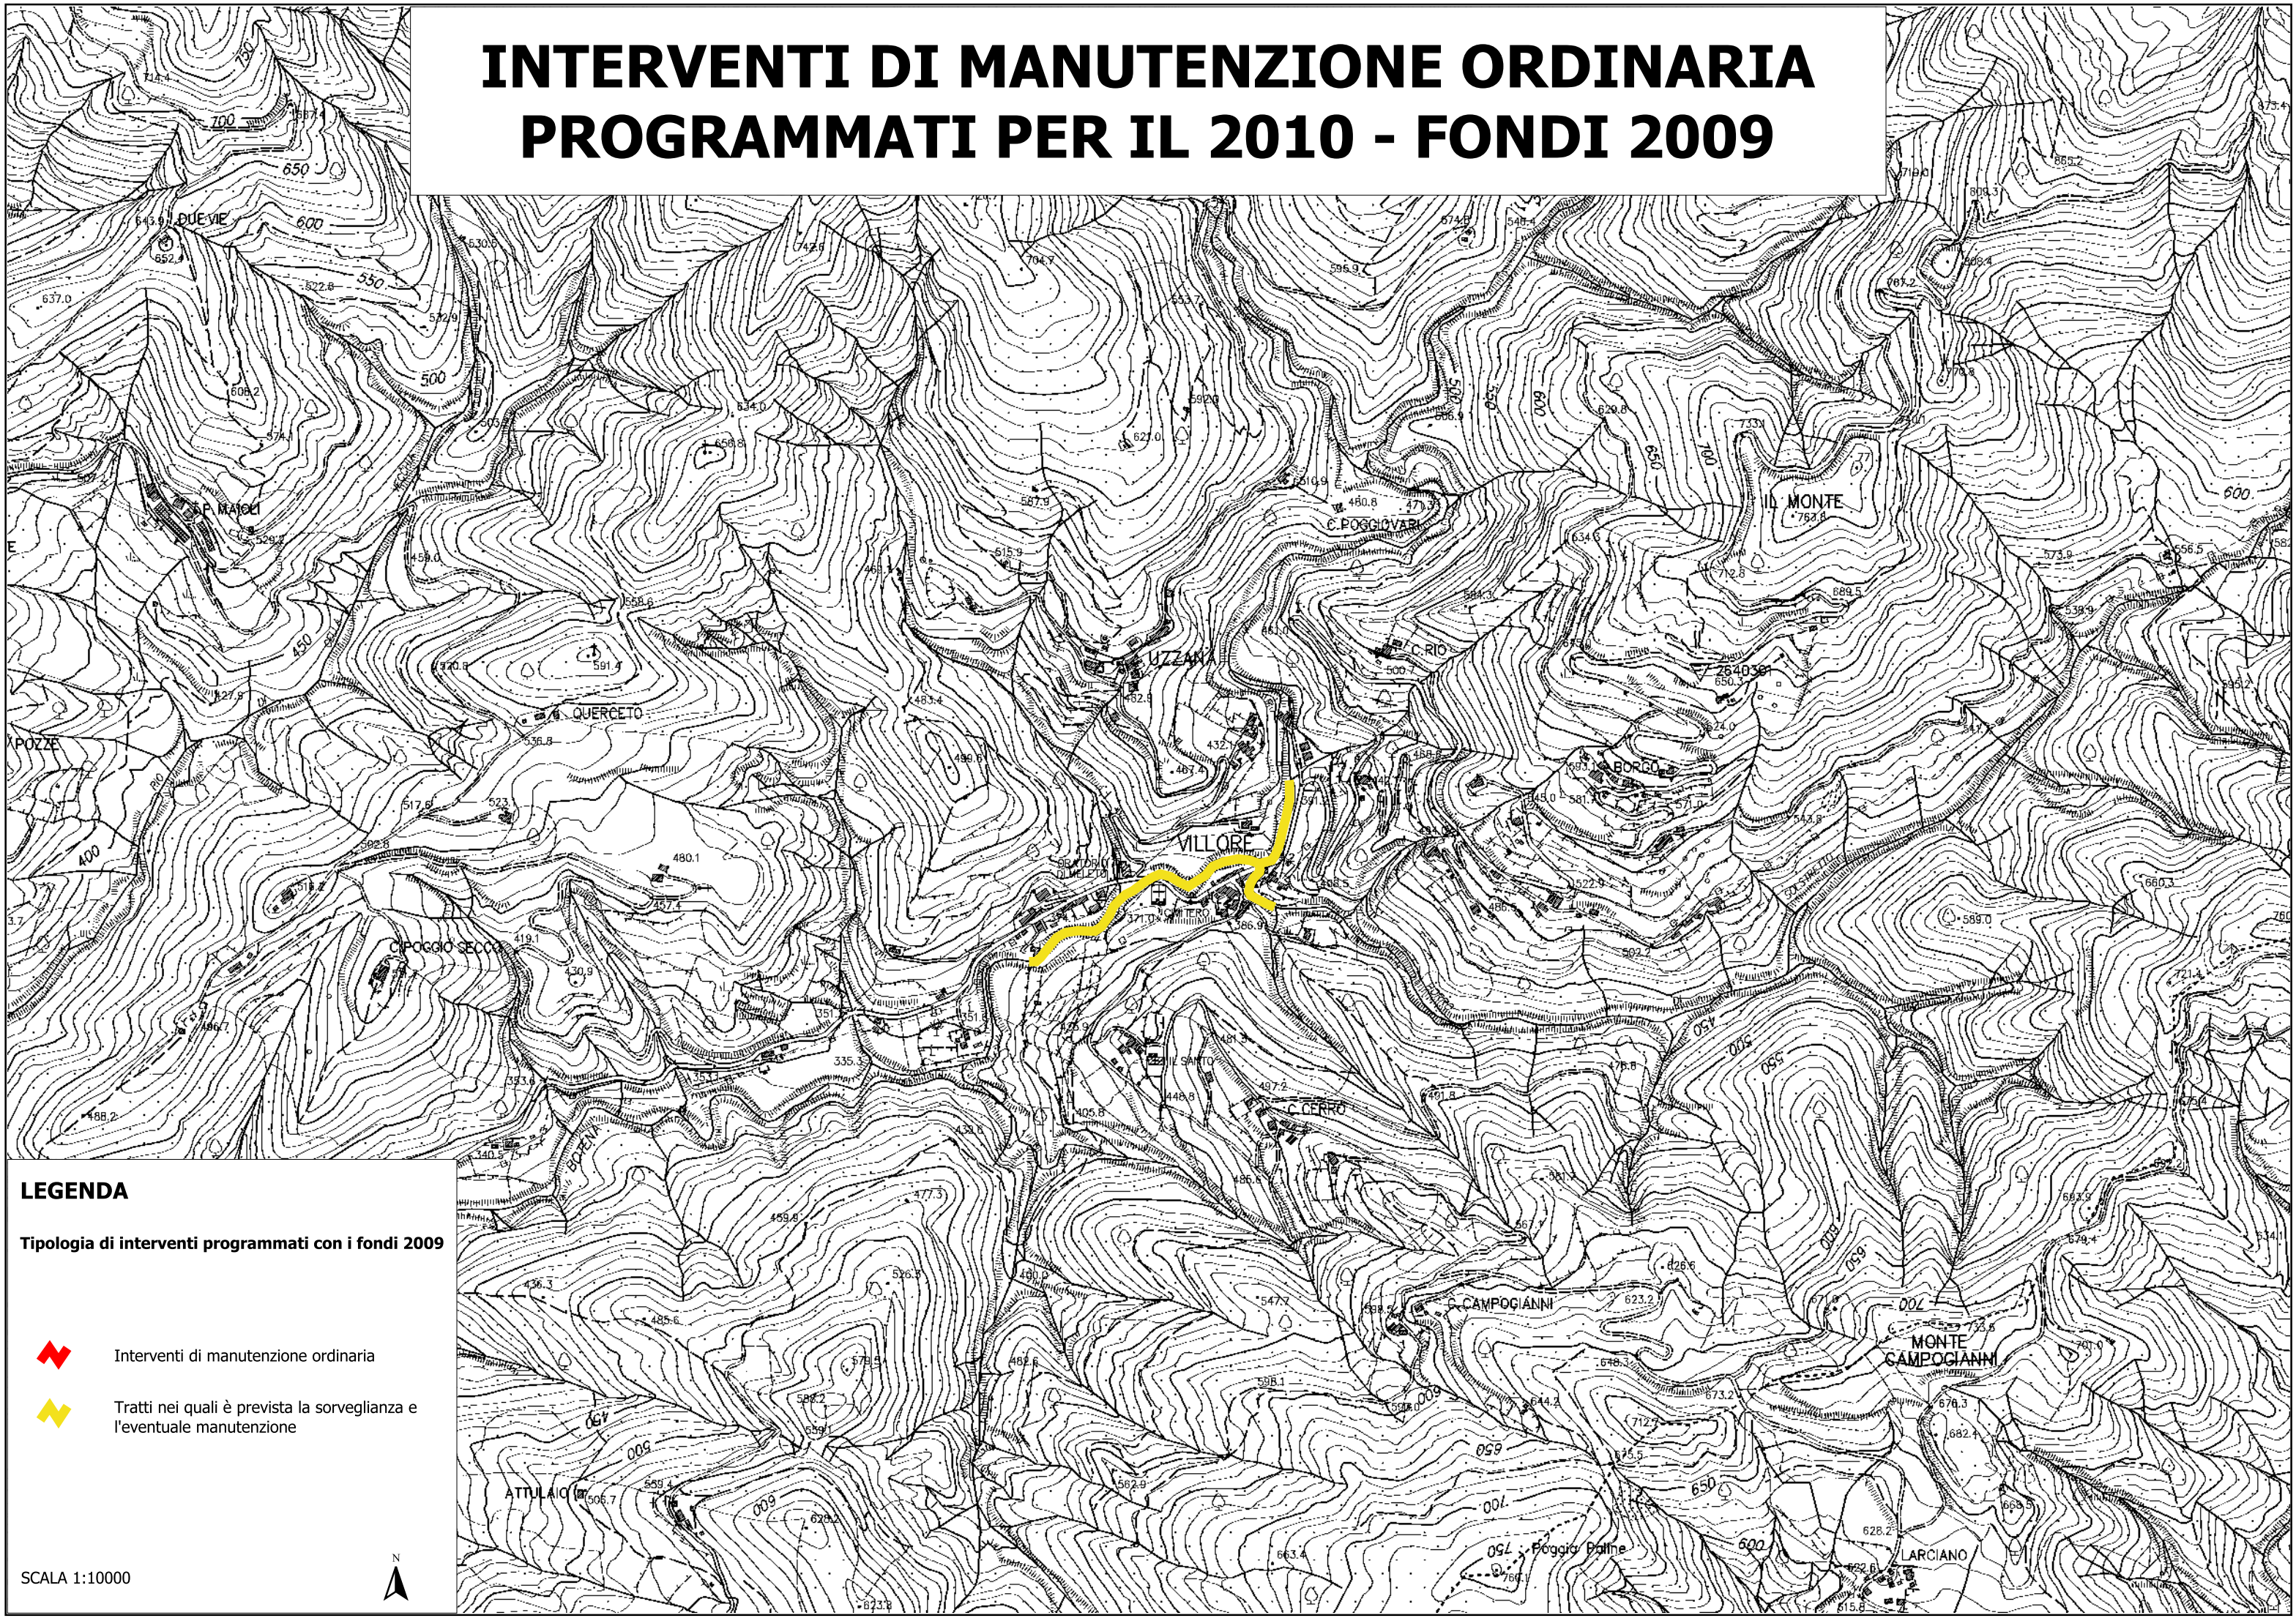

INTERVENTI DI MANUTENZIONE ORDINARIA PROGRAMMATI PER IL 2010 - FONDI 2009

LEGENDA

Tipologia di interventi programmati con i fondi 2009

-  Interventi di manutenzione ordinaria
-  Tratti nei quali è prevista la sorveglianza e l'eventuale manutenzione

SCALA 1:10000