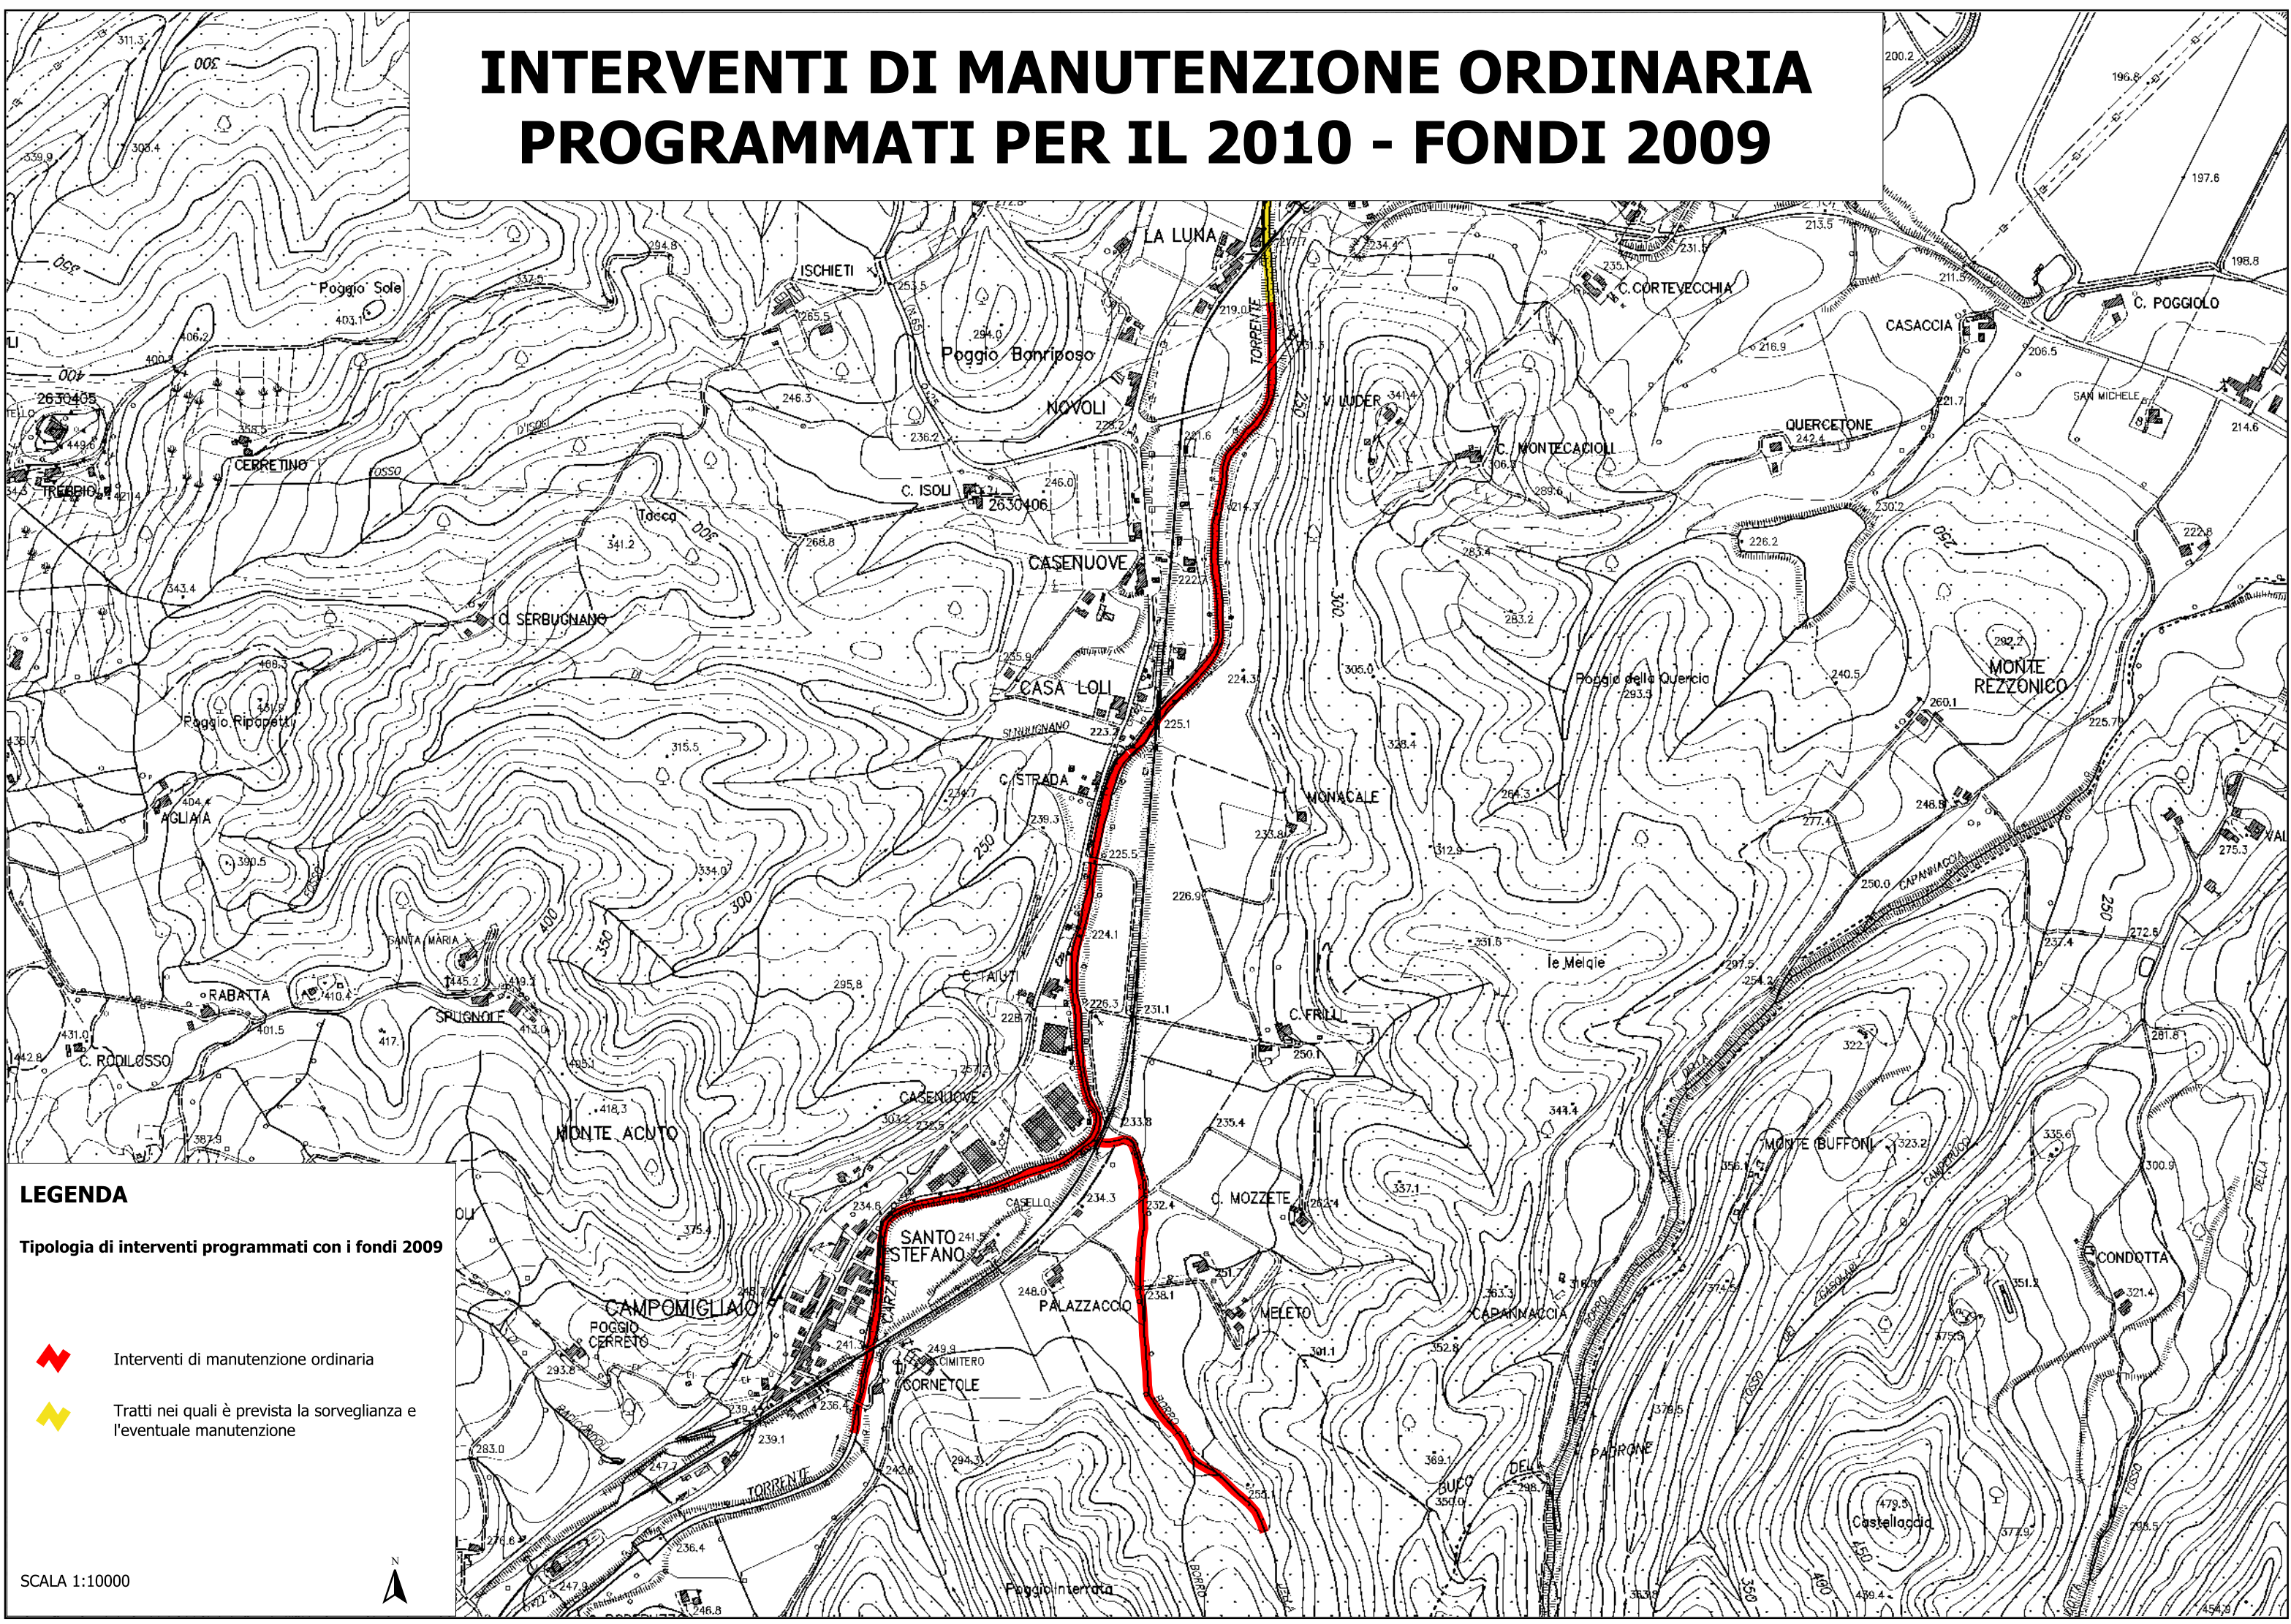

INTERVENTI DI MANUTENZIONE ORDINARIA PROGRAMMATI PER IL 2010 - FONDI 2009

LEGENDA
Tipologia di interventi programmati con i fondi 2009

-  Interventi di manutenzione ordinaria
-  Tratti nei quali è prevista la sorveglianza e l'eventuale manutenzione

SCALA 1:10000