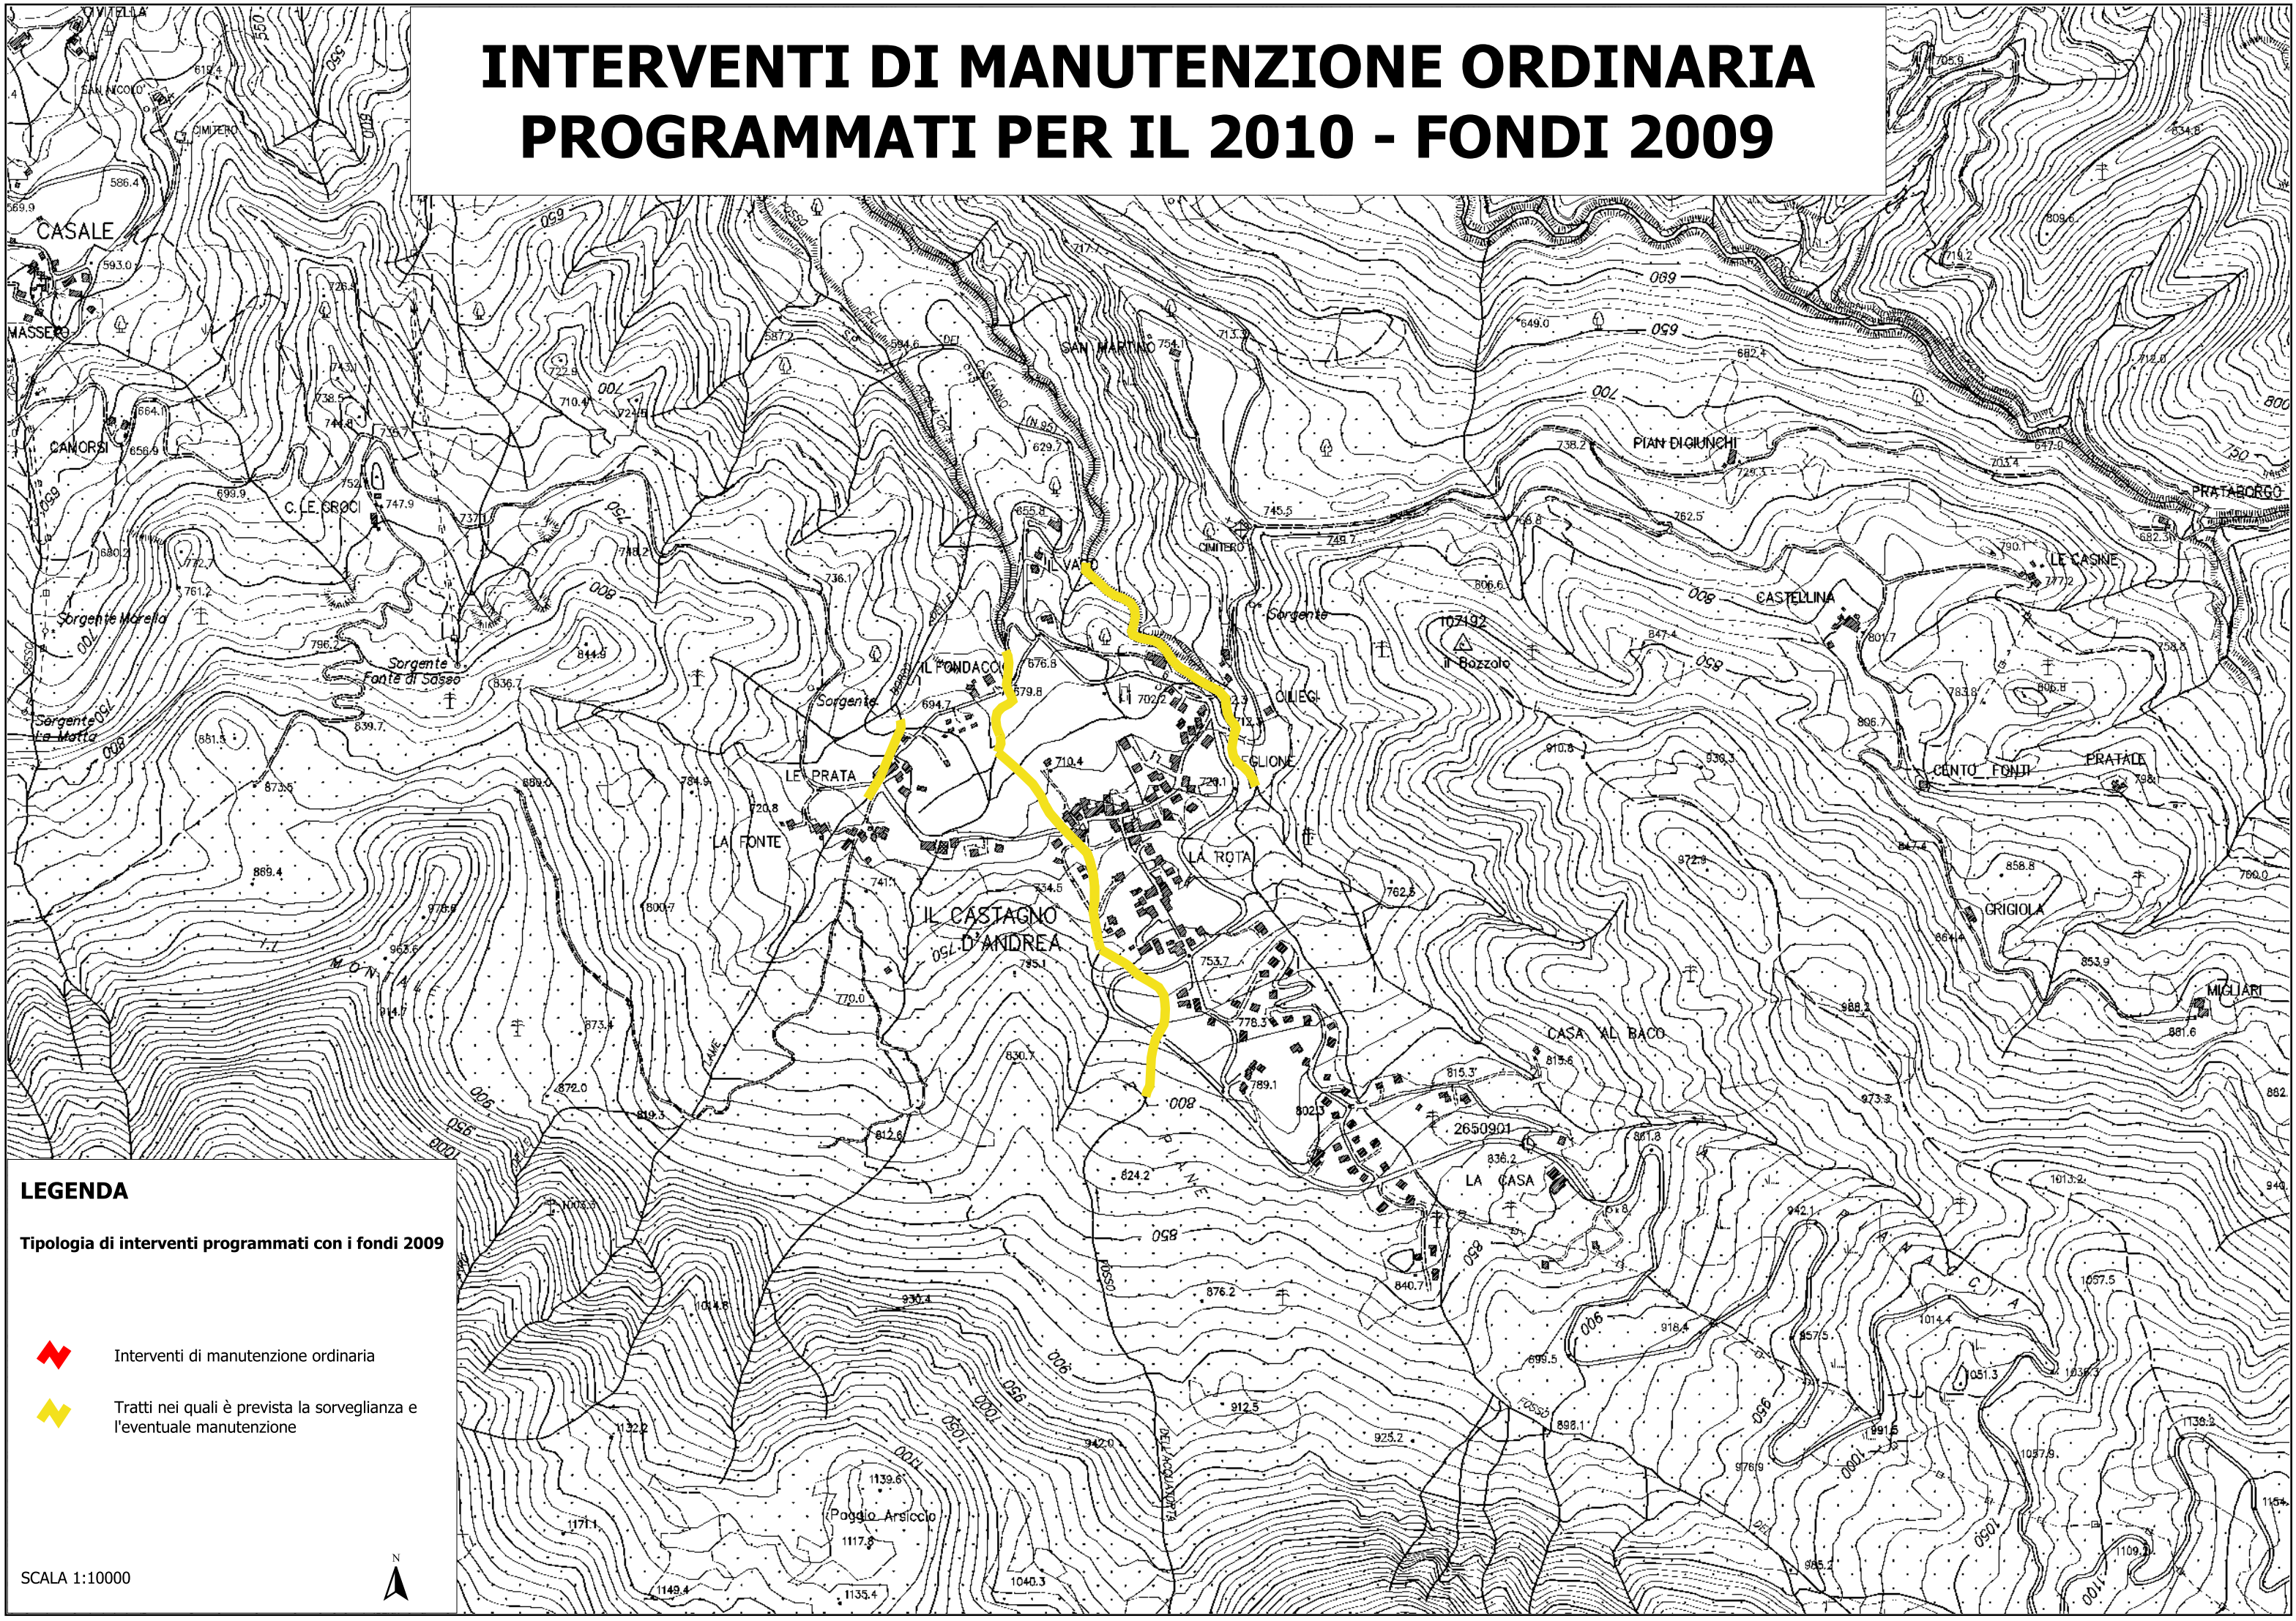

INTERVENTI DI MANUTENZIONE ORDINARIA PROGRAMMATI PER IL 2010 - FONDI 2009

LEGENDA
Tipologia di interventi programmati con i fondi 2009

-  Interventi di manutenzione ordinaria
-  Tratti nei quali è prevista la sorveglianza e l'eventuale manutenzione

SCALA 1:10000