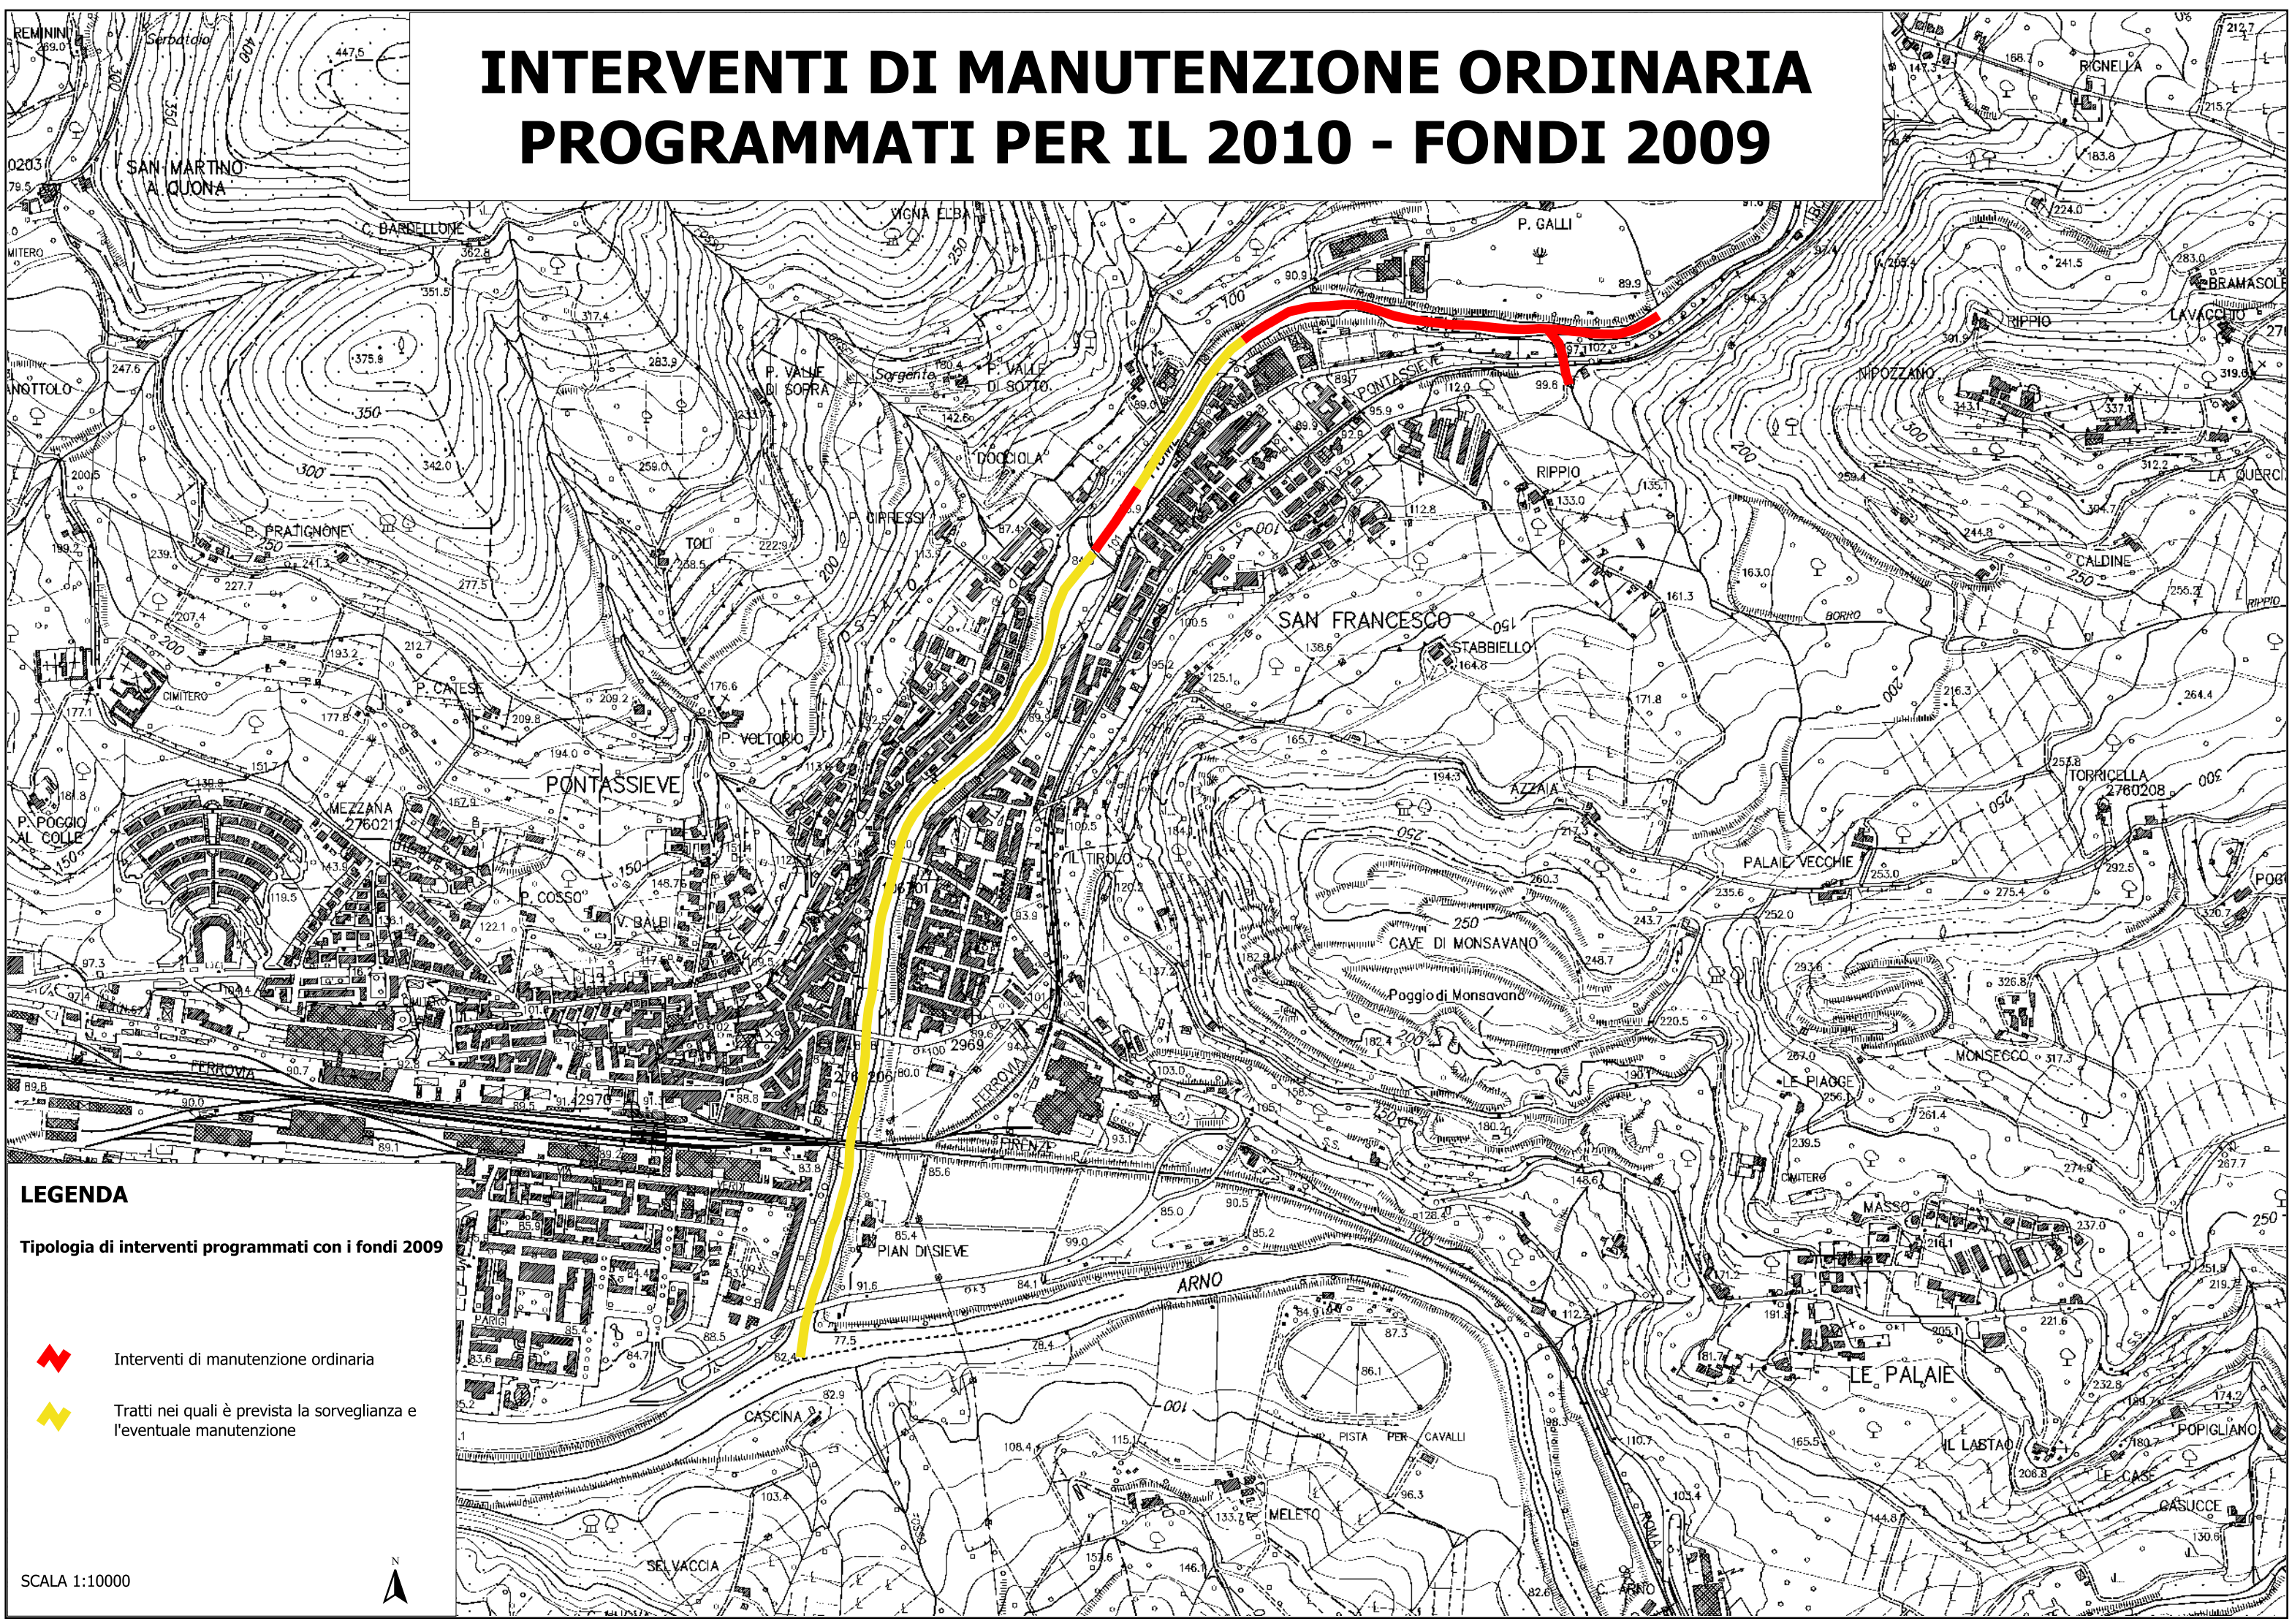

INTERVENTI DI MANUTENZIONE ORDINARIA PROGRAMMATI PER IL 2010 - FONDI 2009

LEGENDA

Tipologia di interventi programmati con i fondi 2009

-  Interventi di manutenzione ordinaria
-  Tratti nei quali è prevista la sorveglianza e l'eventuale manutenzione

SCALA 1:10000

INTERVENTI DI MANUTENZIONE ORDINARIA PROGRAMMATI PER IL 2010 - FONDI 2009

LEGENDA

Tipologia di interventi programmati con i fondi 2009

Interventi di manutenzione ordinaria

Tratti nei quali è prevista la sorveglianza e l'eventuale manutenzione

SCALA 1:10000