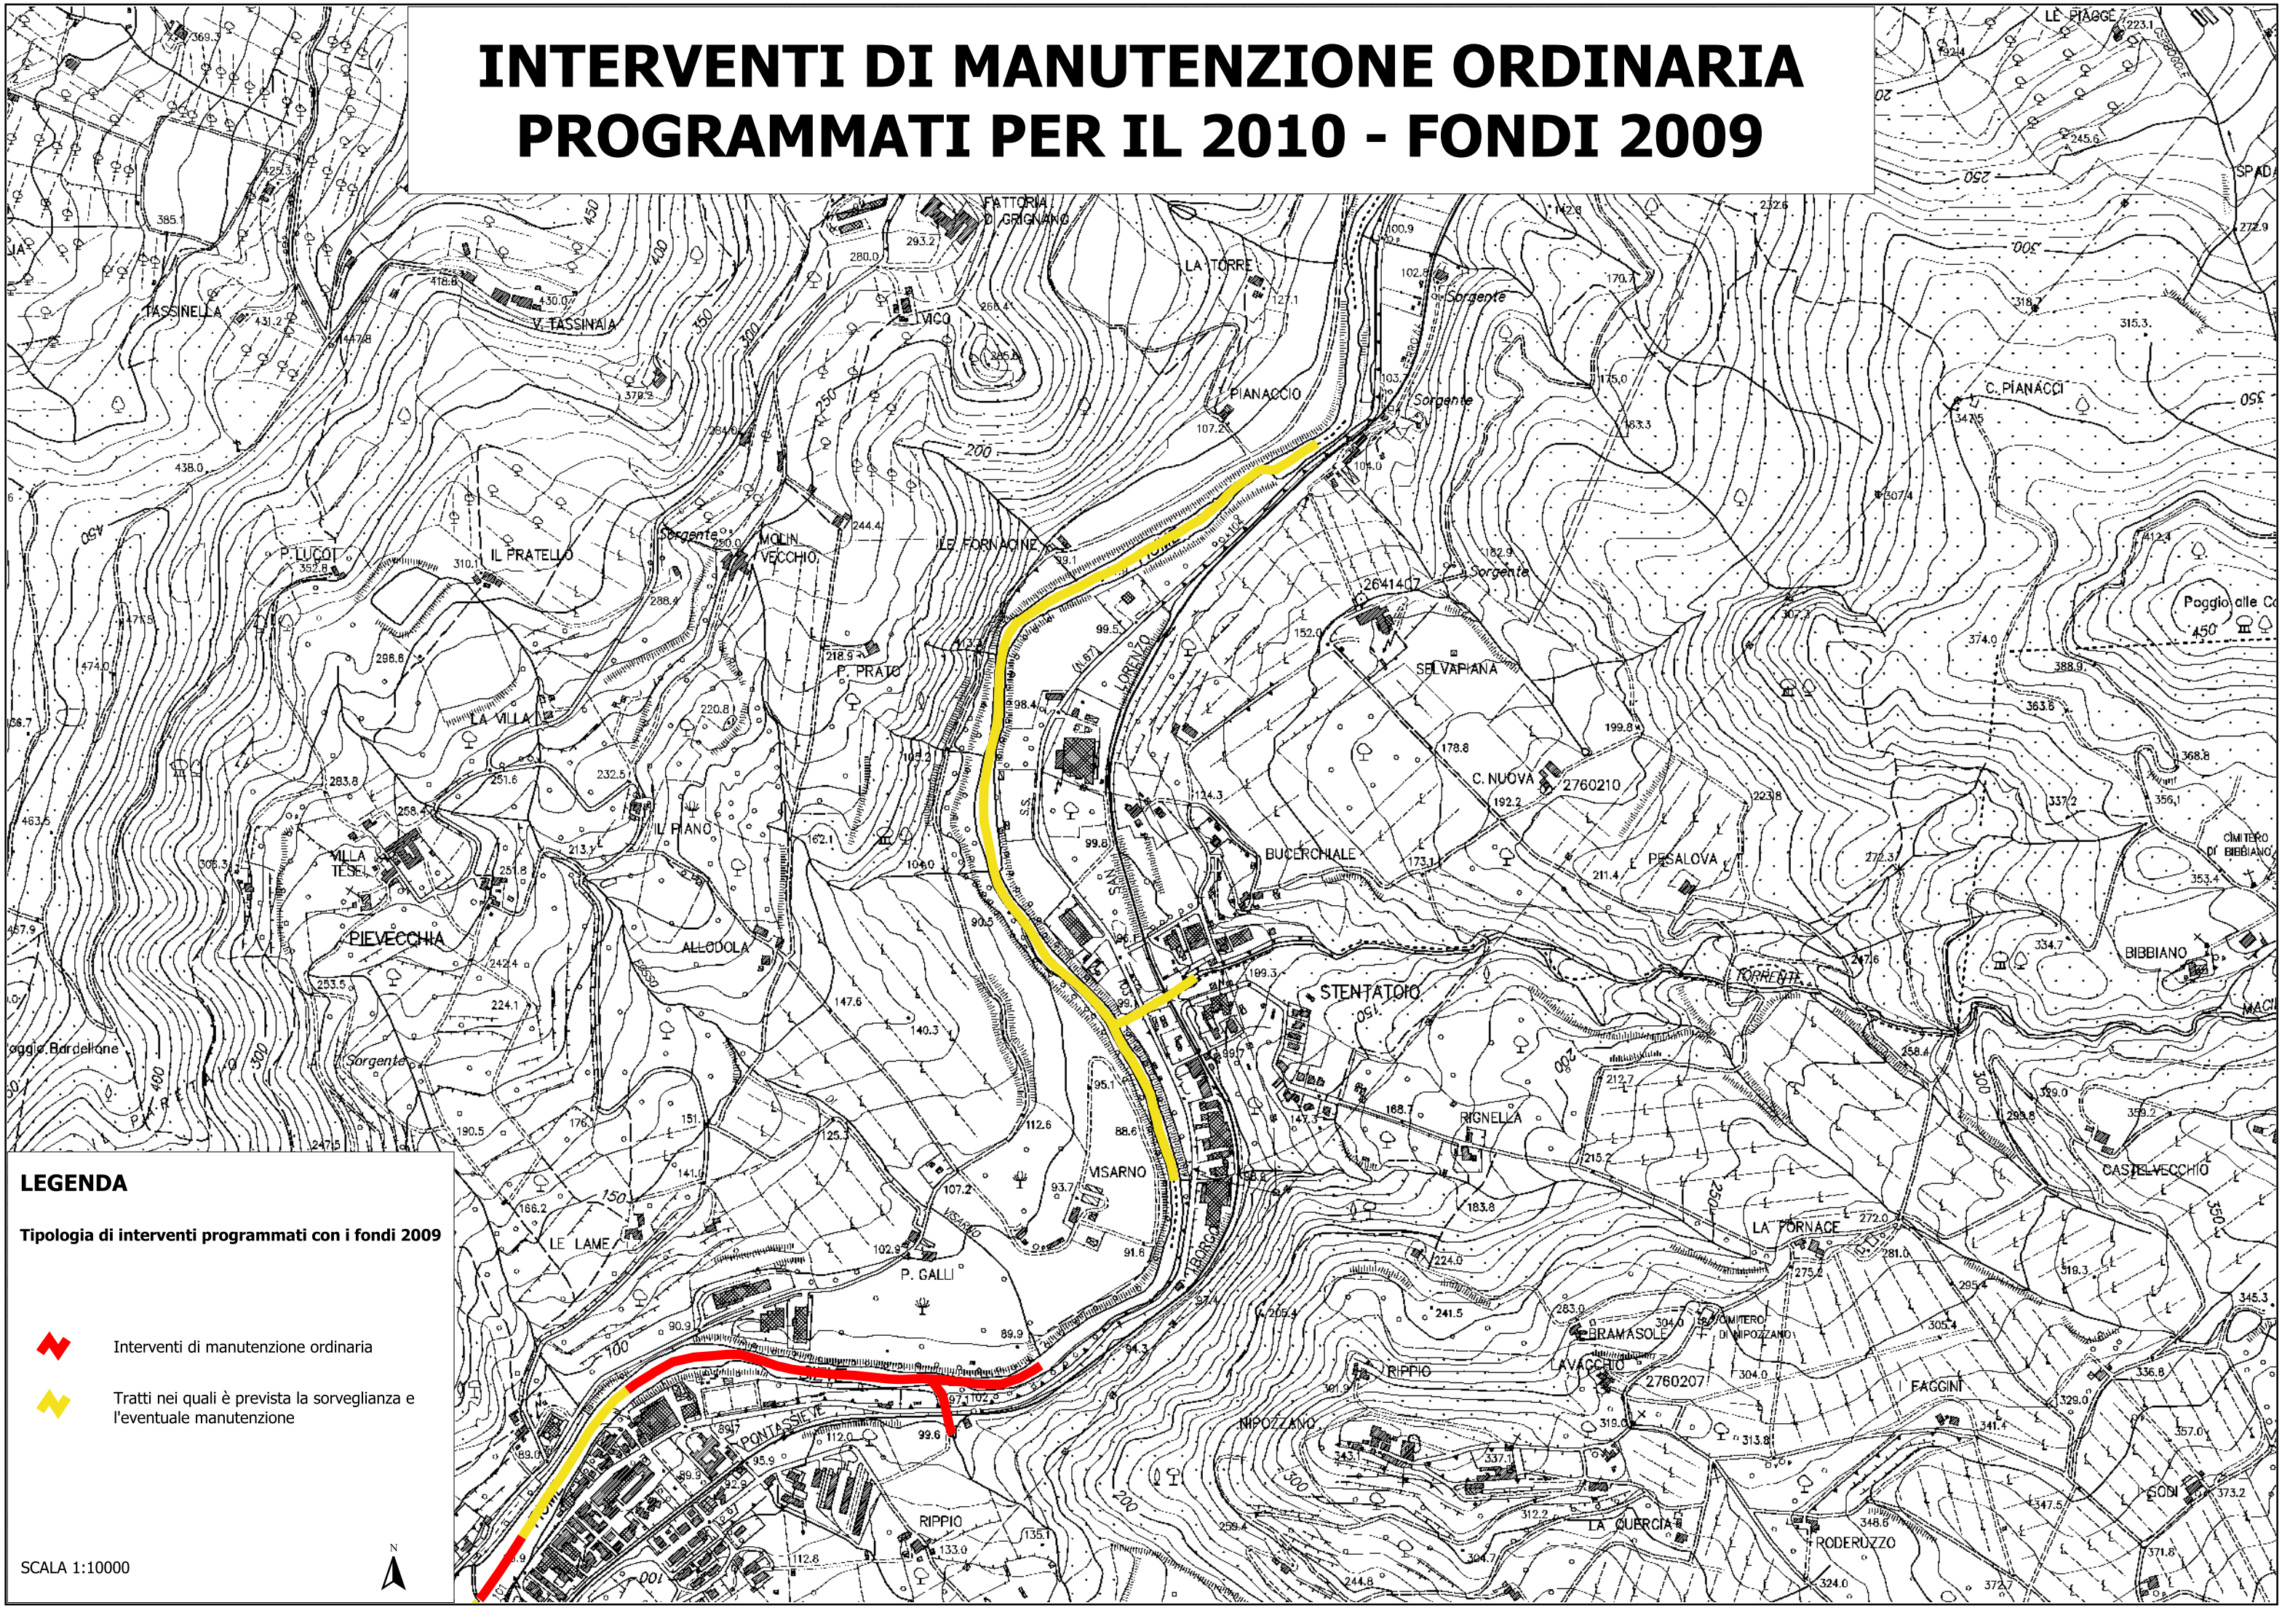

INTERVENTI DI MANUTENZIONE ORDINARIA PROGRAMMATI PER IL 2010 - FONDI 2009

LEGENDA

Tipologia di interventi programmati con i fondi 2009

-  Interventi di manutenzione ordinaria
-  Tratti nei quali è prevista la sorveglianza e l'eventuale manutenzione

SCALA 1:10000

INTERVENTI DI MANUTENZIONE ORDINARIA PROGRAMMATI PER IL 2010 - FONDI 2009

LEGENDA

Tipologia di interventi programmati con i fondi 2009

Interventi di manutenzione ordinaria

Tratti nei quali è prevista la sorveglianza e l'eventuale manutenzione

SCALA 1:10000