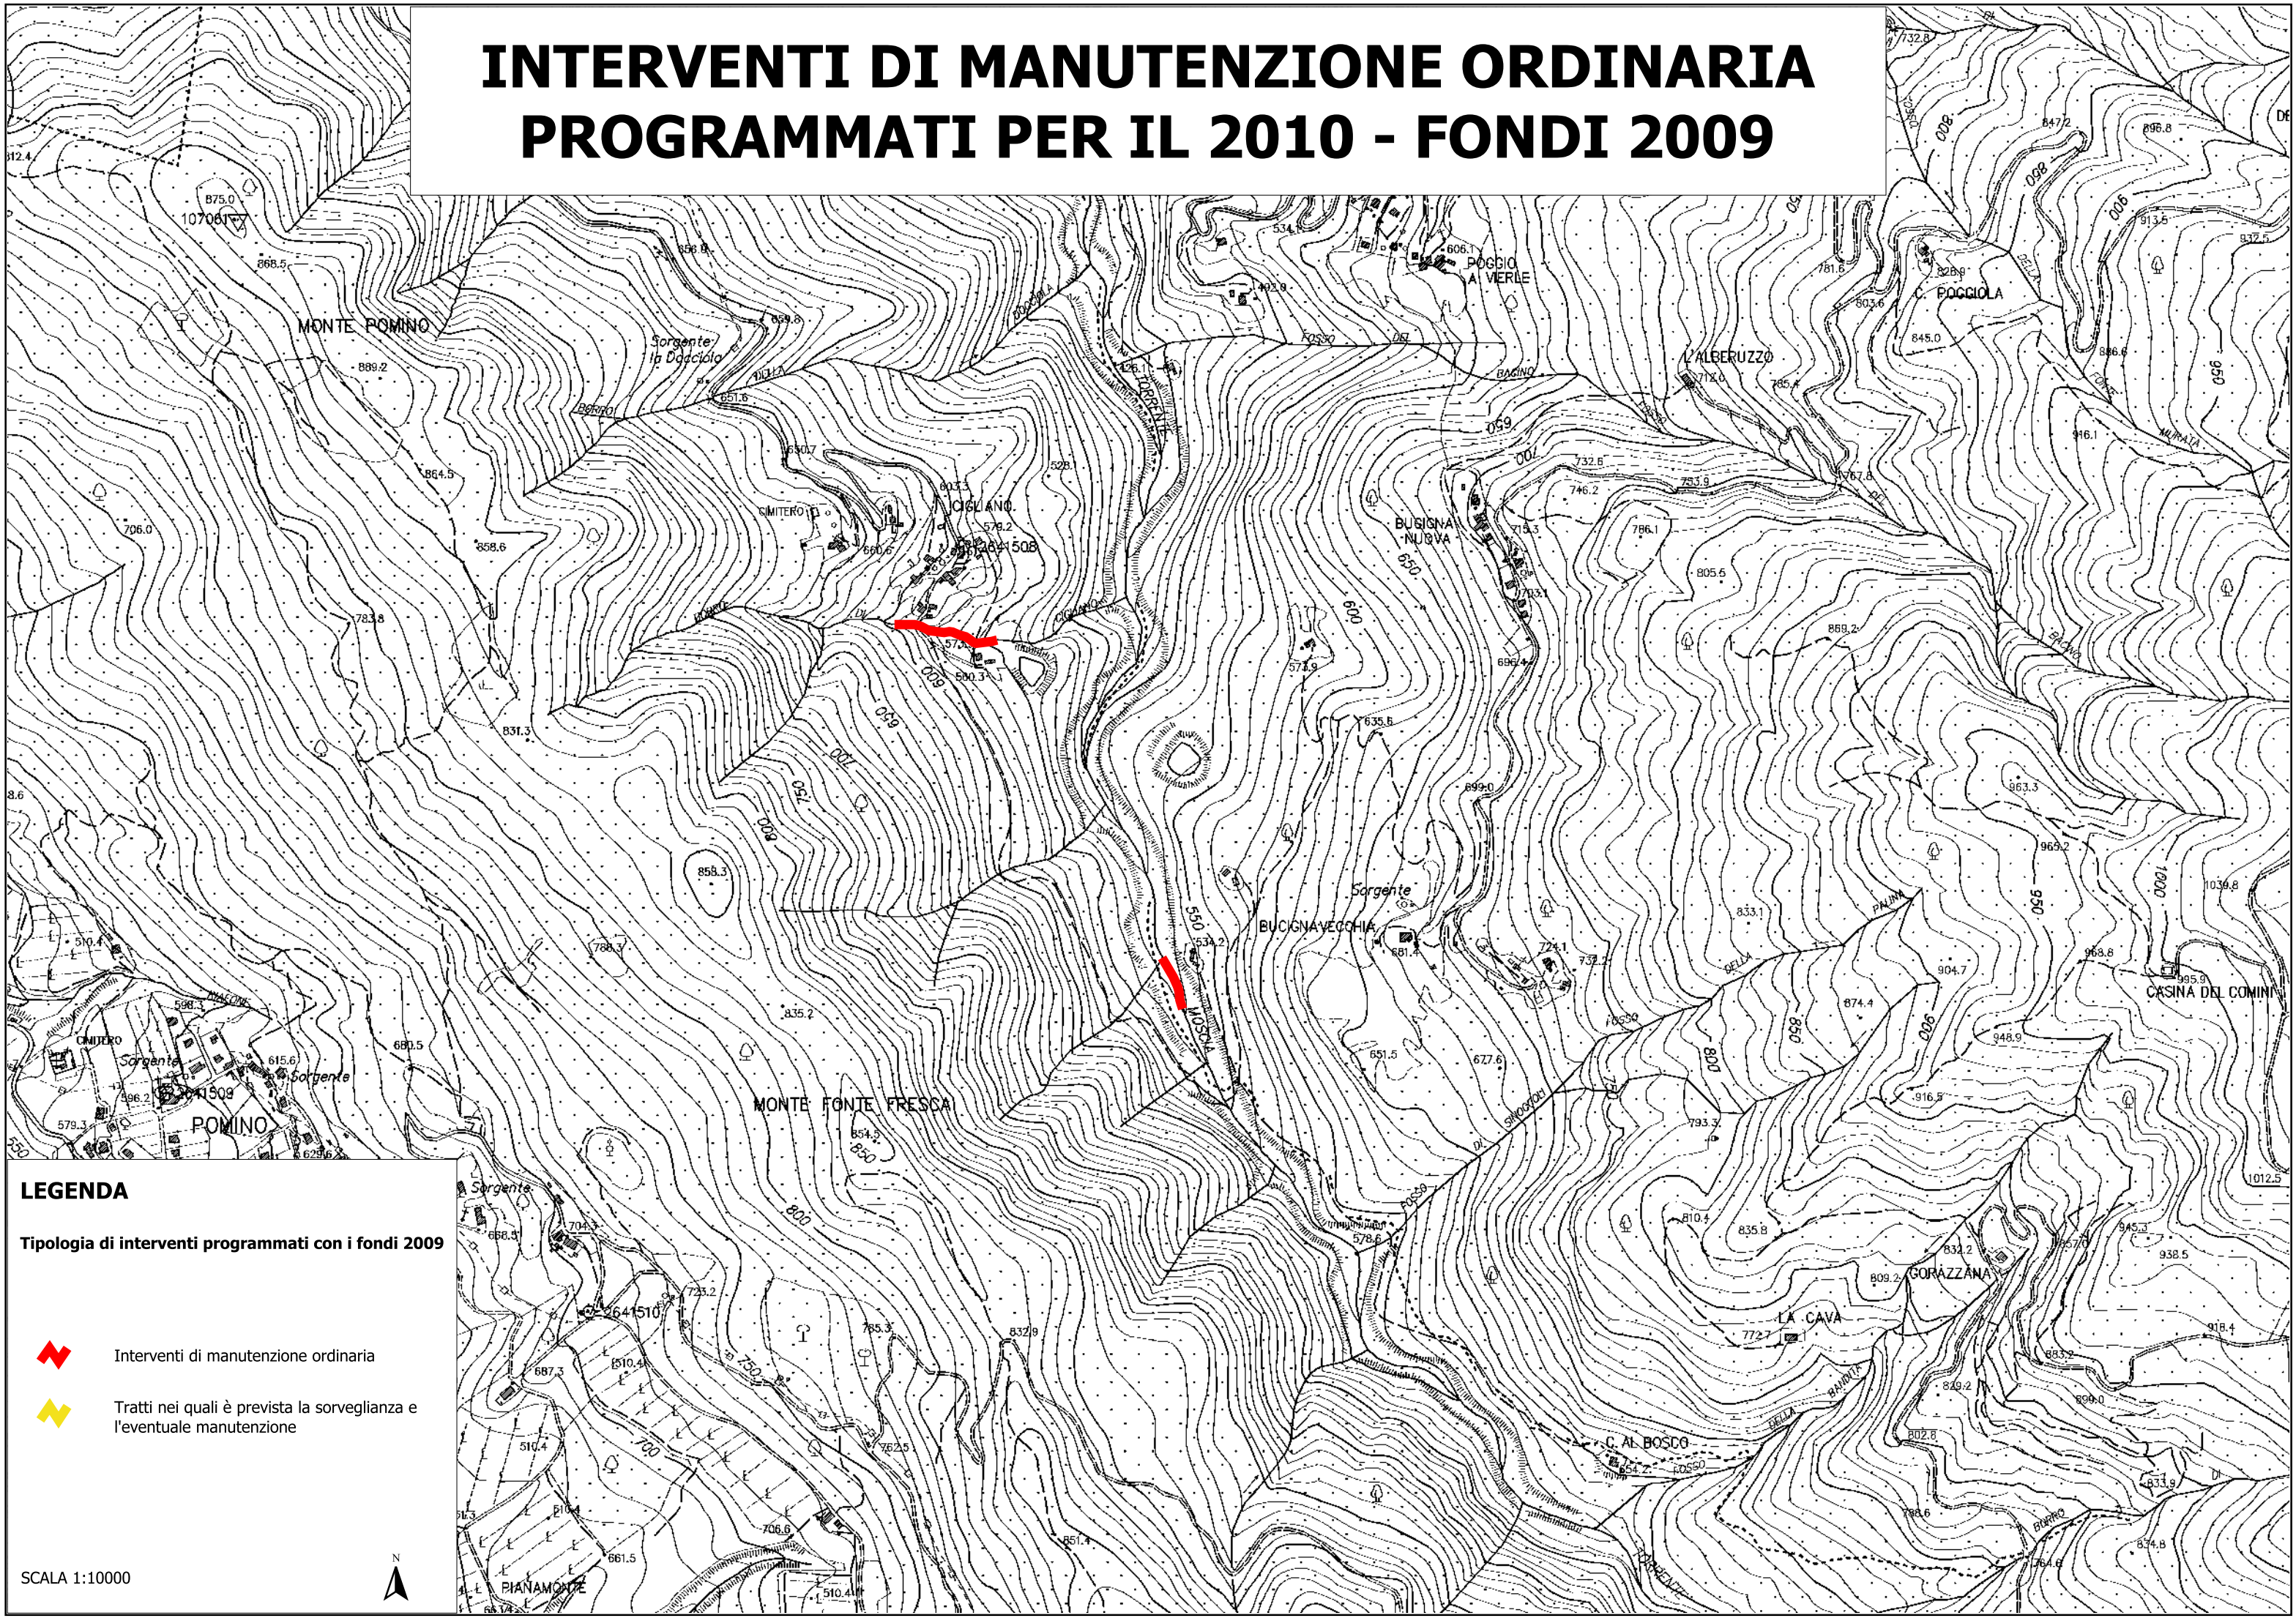

INTERVENTI DI MANUTENZIONE ORDINARIA PROGRAMMATI PER IL 2010 - FONDI 2009

LEGENDA

Tipologia di interventi programmati con i fondi 2009

Interventi di manutenzione ordinaria

Tratti nei quali è prevista la sorveglianza e l'eventuale manutenzione

SCALA 1:10000