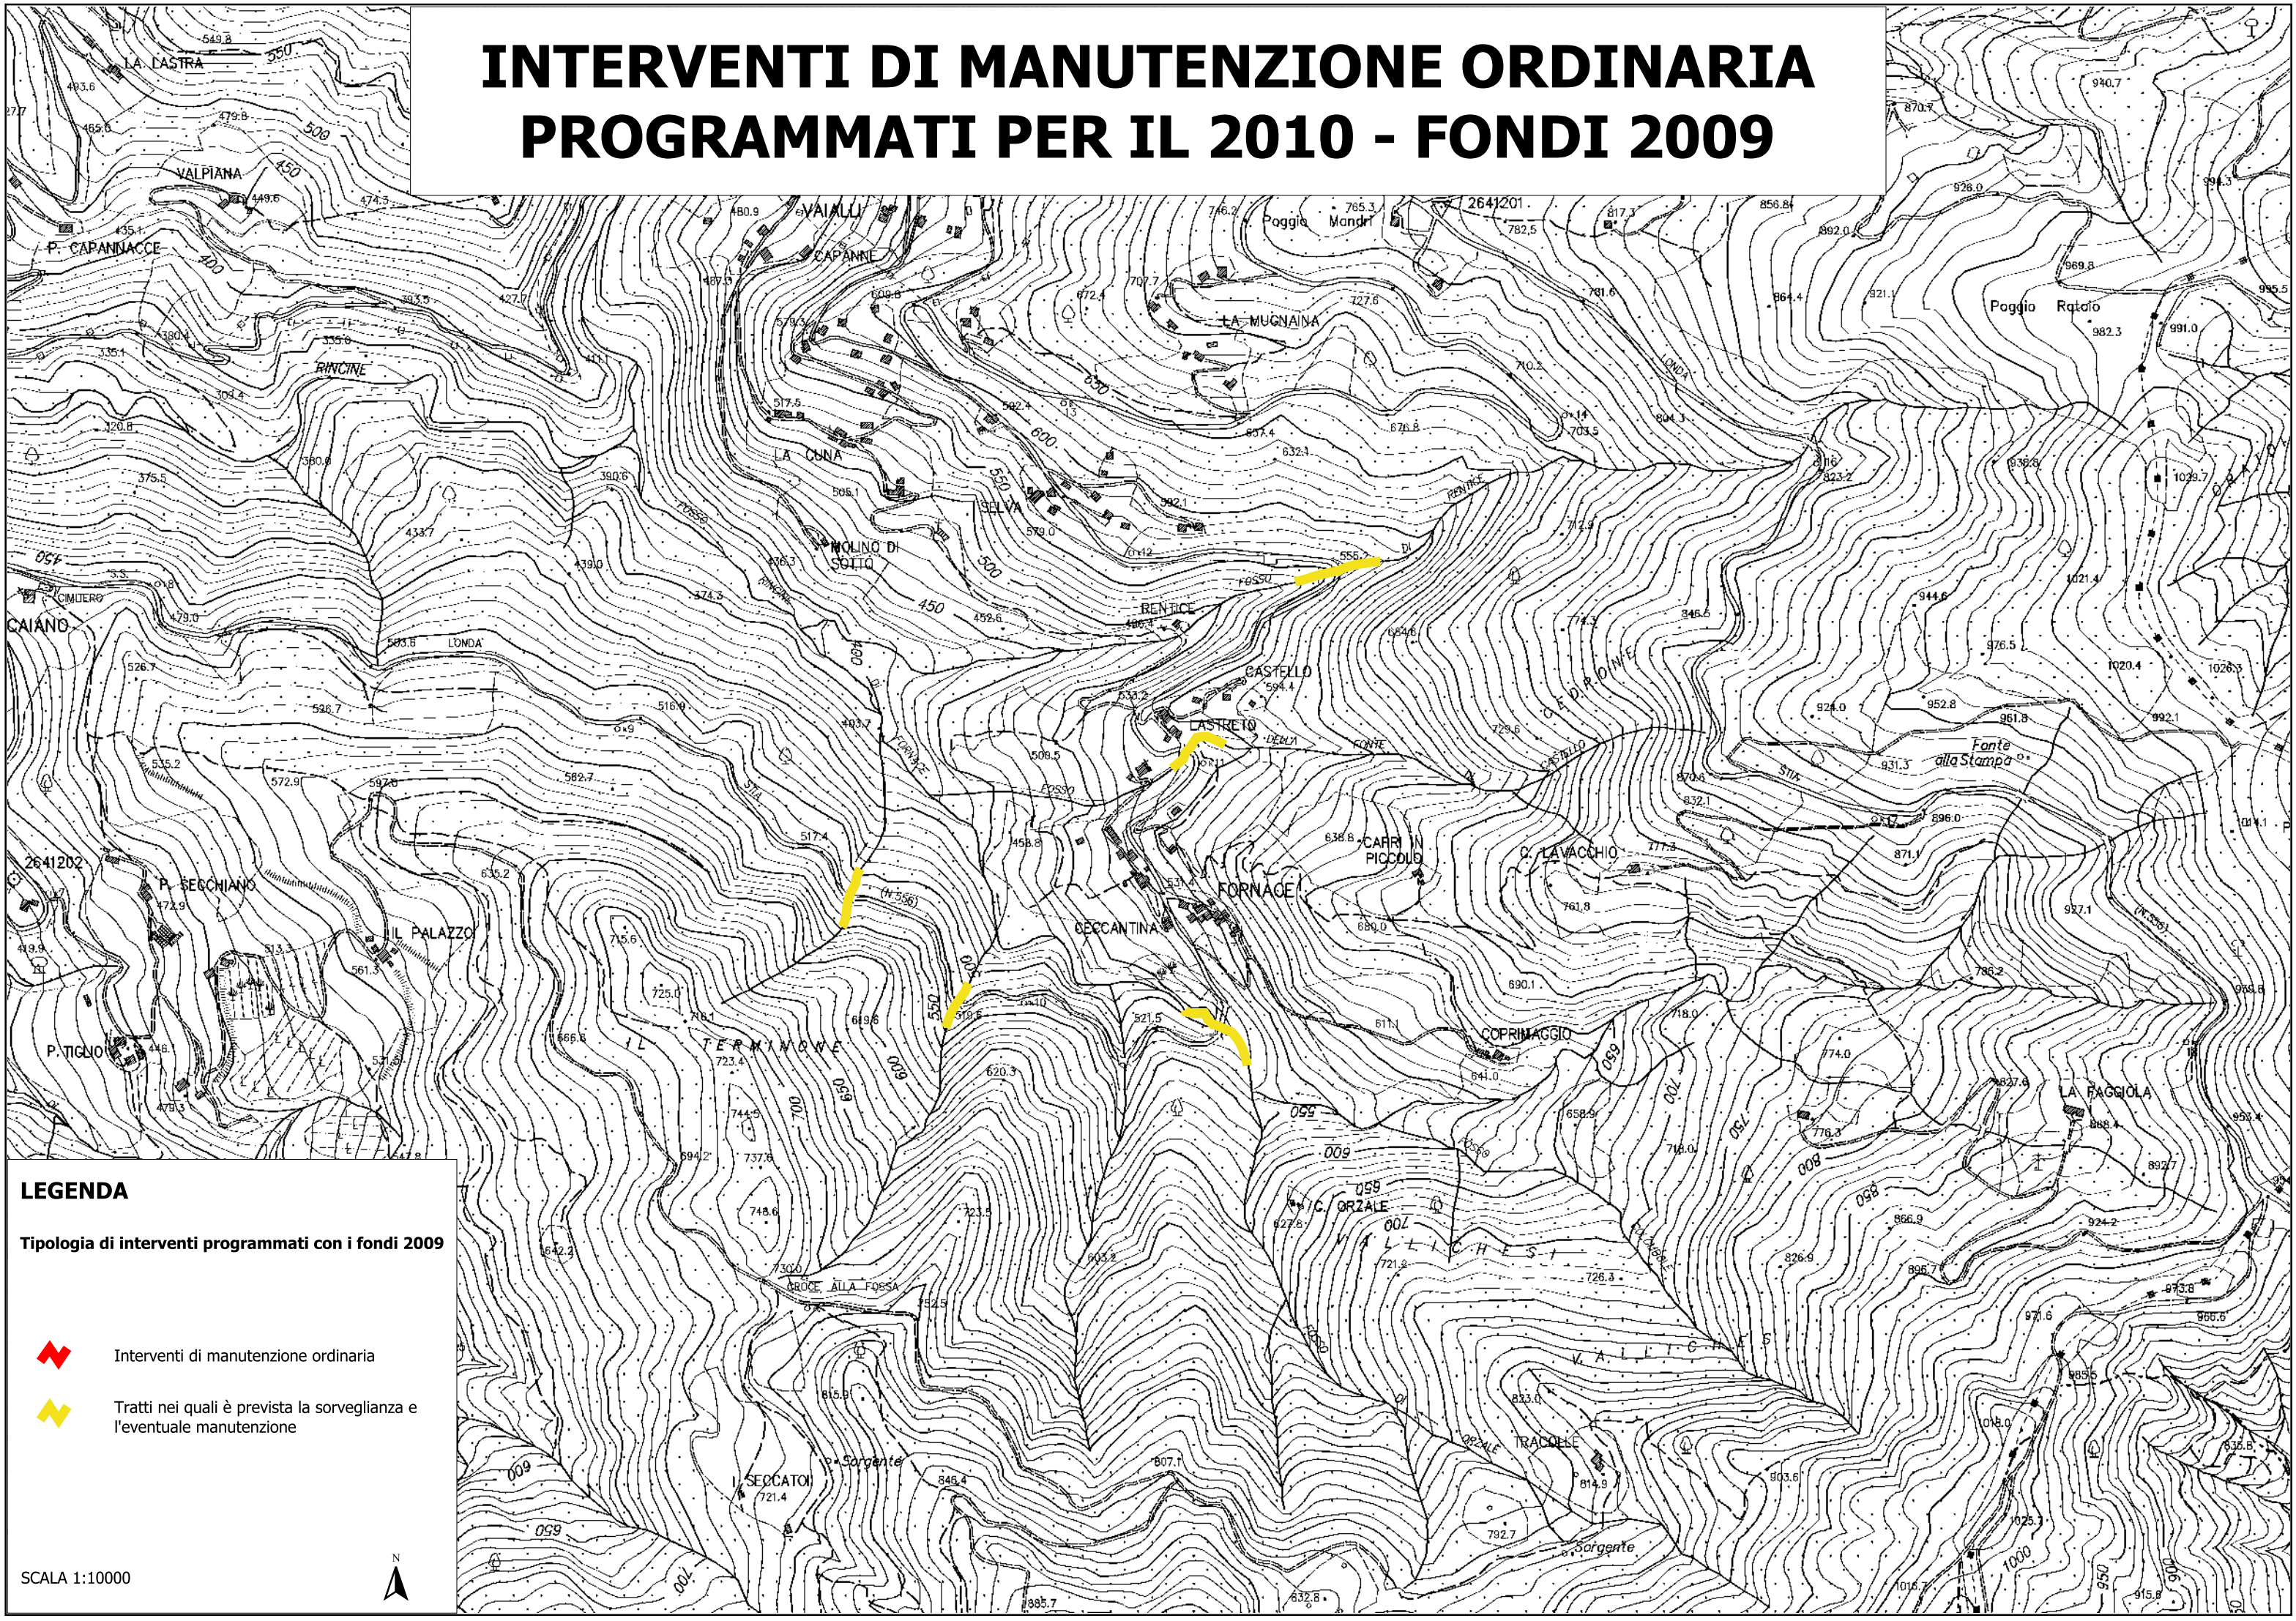

INTERVENTI DI MANUTENZIONE ORDINARIA PROGRAMMATI PER IL 2010 - FONDI 2009

LEGENDA

Tipologia di interventi programmati con i fondi 2009

 Interventi di manutenzione ordinaria

 Tratti nei quali è prevista la sorveglianza e l'eventuale manutenzione

SCALA 1:10000

INTERVENTI DI MANUTENZIONE ORDINARIA PROGRAMMATI PER IL 2010 - FONDI 2009

LEGENDA

Tipologia di interventi programmati con i fondi 2009

Interventi di manutenzione ordinaria

Tratti nei quali è prevista la sorveglianza e l'eventuale manutenzione

SCALA 1:10000

INTERVENTI DI MANUTENZIONE ORDINARIA PROGRAMMATI PER IL 2010 - FONDI 2009

LEGENDA
Tipologia di interventi programmati con i fondi 2009

-  Interventi di manutenzione ordinaria
-  Tratti nei quali è prevista la sorveglianza e l'eventuale manutenzione