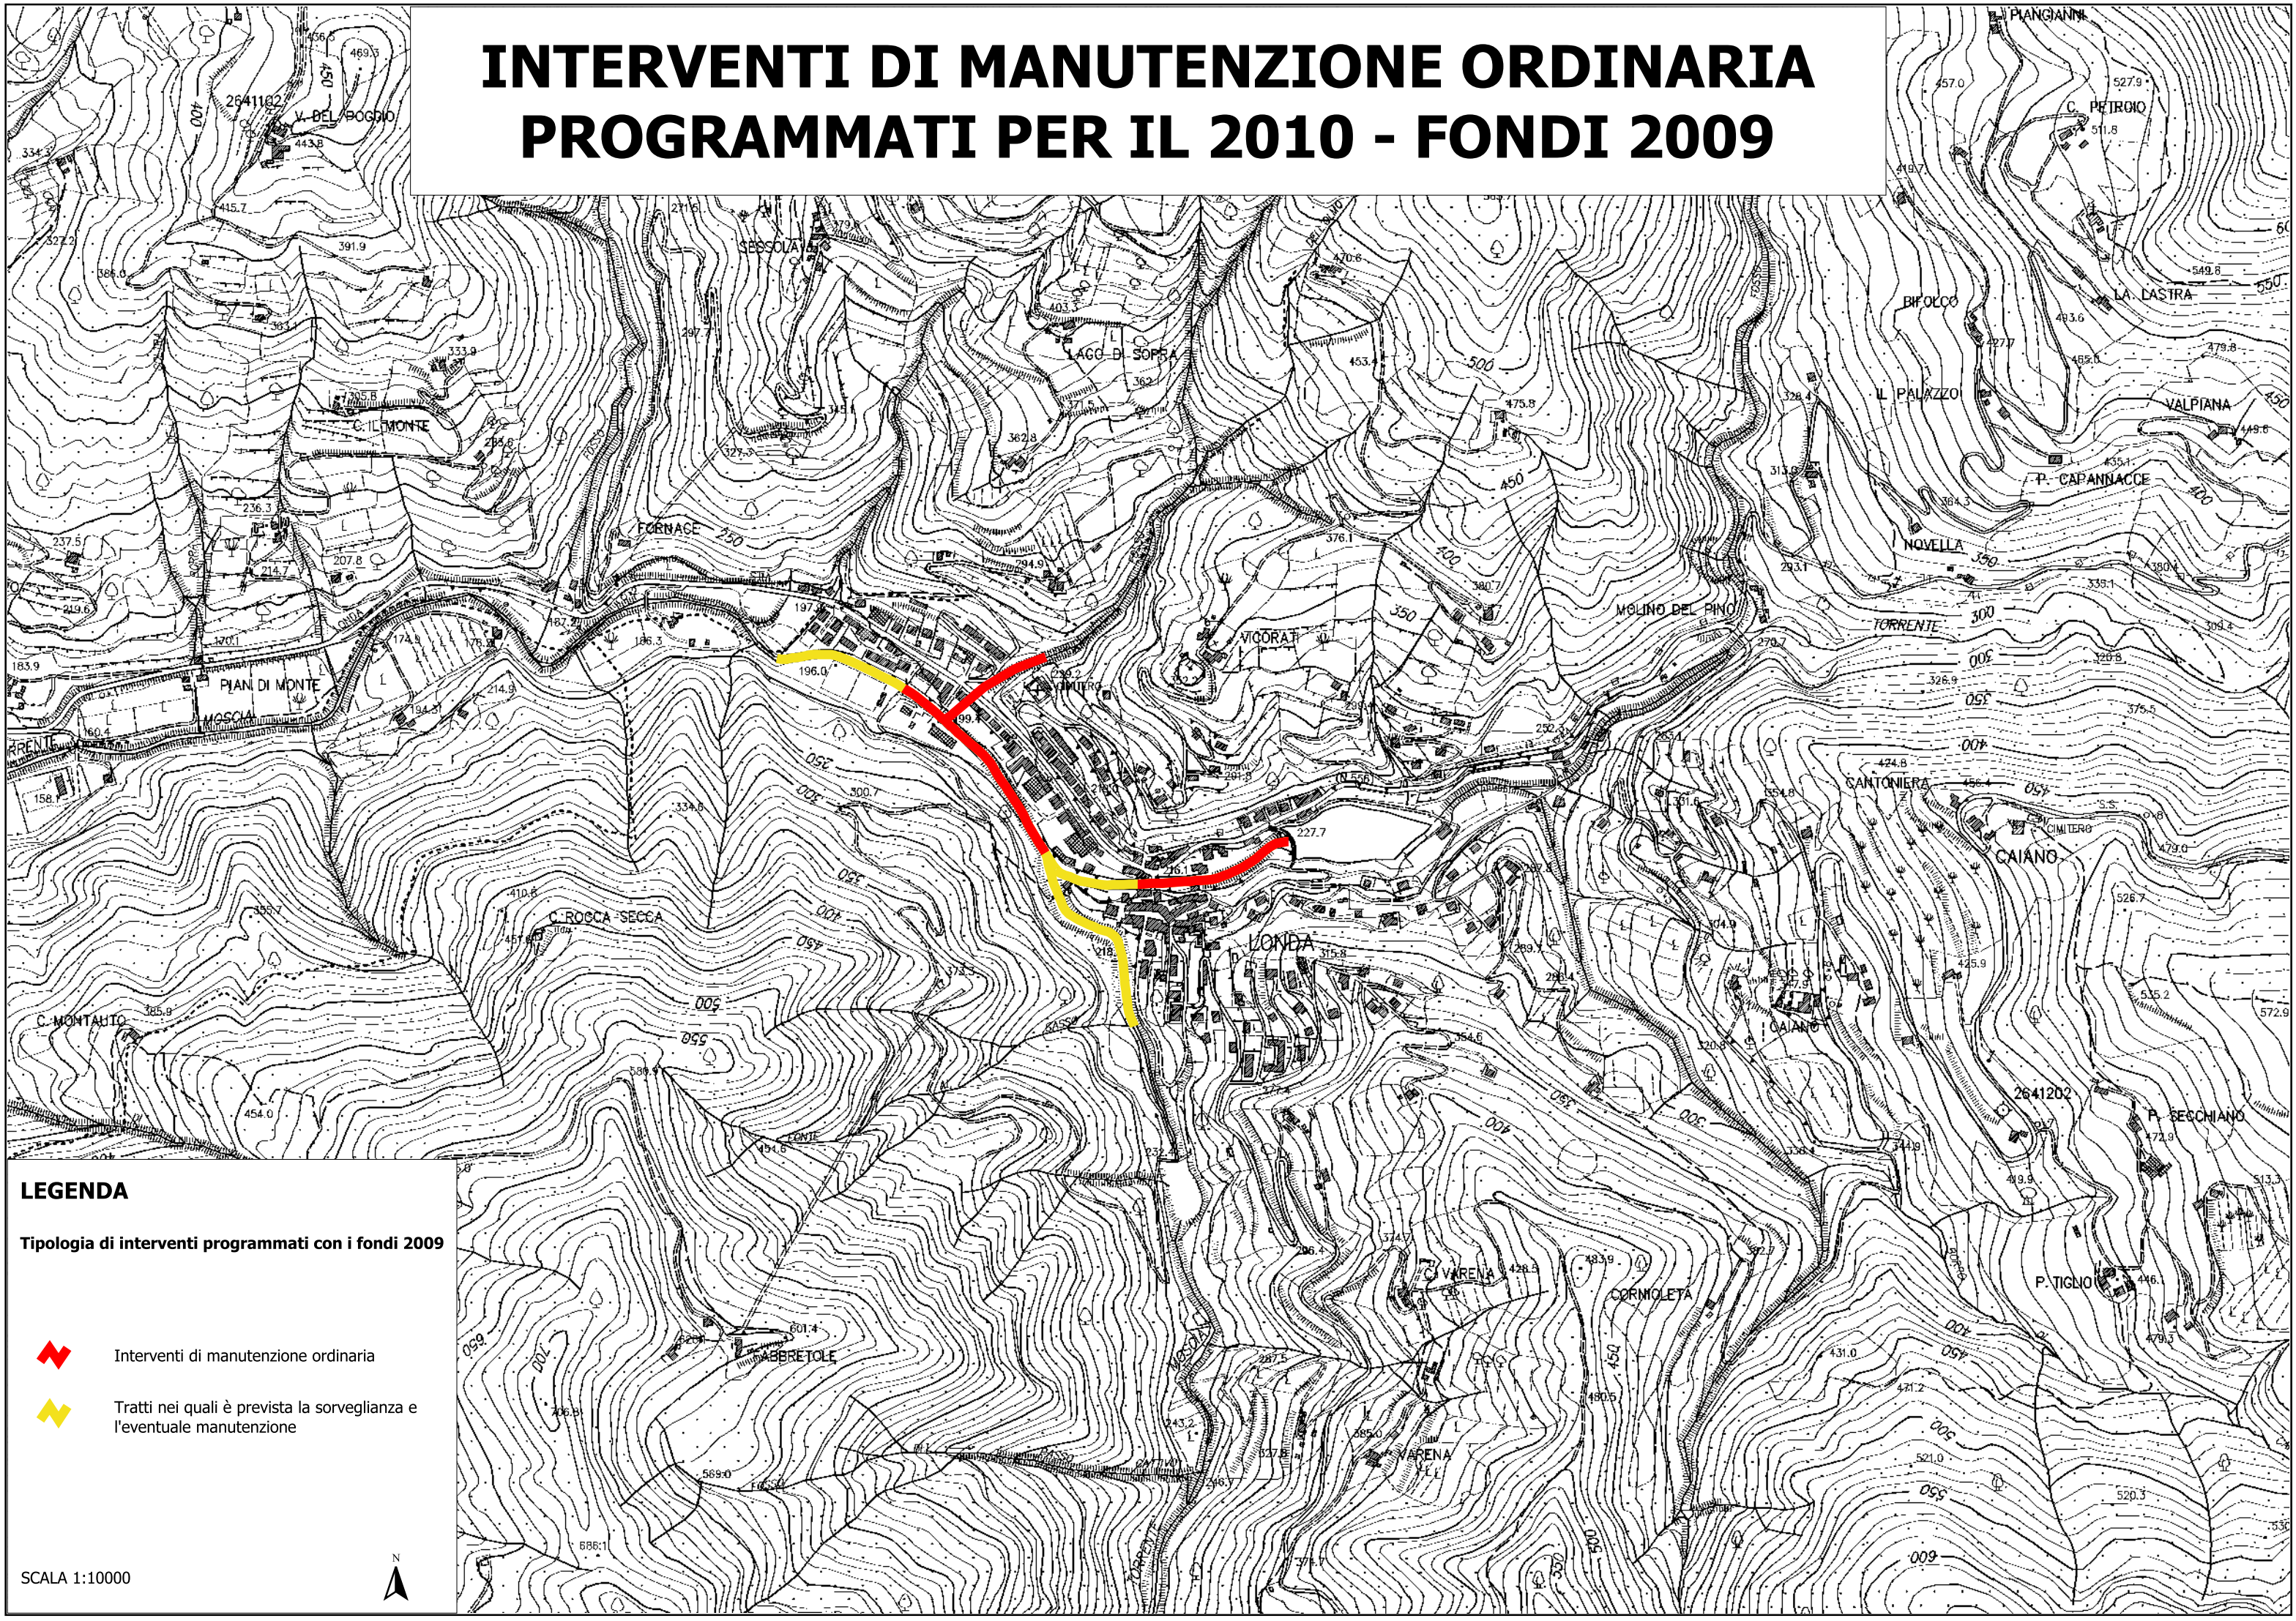

INTERVENTI DI MANUTENZIONE ORDINARIA PROGRAMMATI PER IL 2010 - FONDI 2009

LEGENDA

Tipologia di interventi programmati con i fondi 2009

 Interventi di manutenzione ordinaria

 Tratti nei quali è prevista la sorveglianza e l'eventuale manutenzione

SCALA 1:10000

INTERVENTI DI MANUTENZIONE ORDINARIA PROGRAMMATI PER IL 2010 - FONDI 2009

LEGENDA

Tipologia di interventi programmati con i fondi 2009

Interventi di manutenzione ordinaria

Tratti nei quali è prevista la sorveglianza e l'eventuale manutenzione

SCALA 1:10000

INTERVENTI DI MANUTENZIONE ORDINARIA PROGRAMMATI PER IL 2010 - FONDI 2009

LEGENDA
Tipologia di interventi programmati con i fondi 2009

-  Interventi di manutenzione ordinaria
-  Tratti nei quali è prevista la sorveglianza e l'eventuale manutenzione

SCALA 1:10000