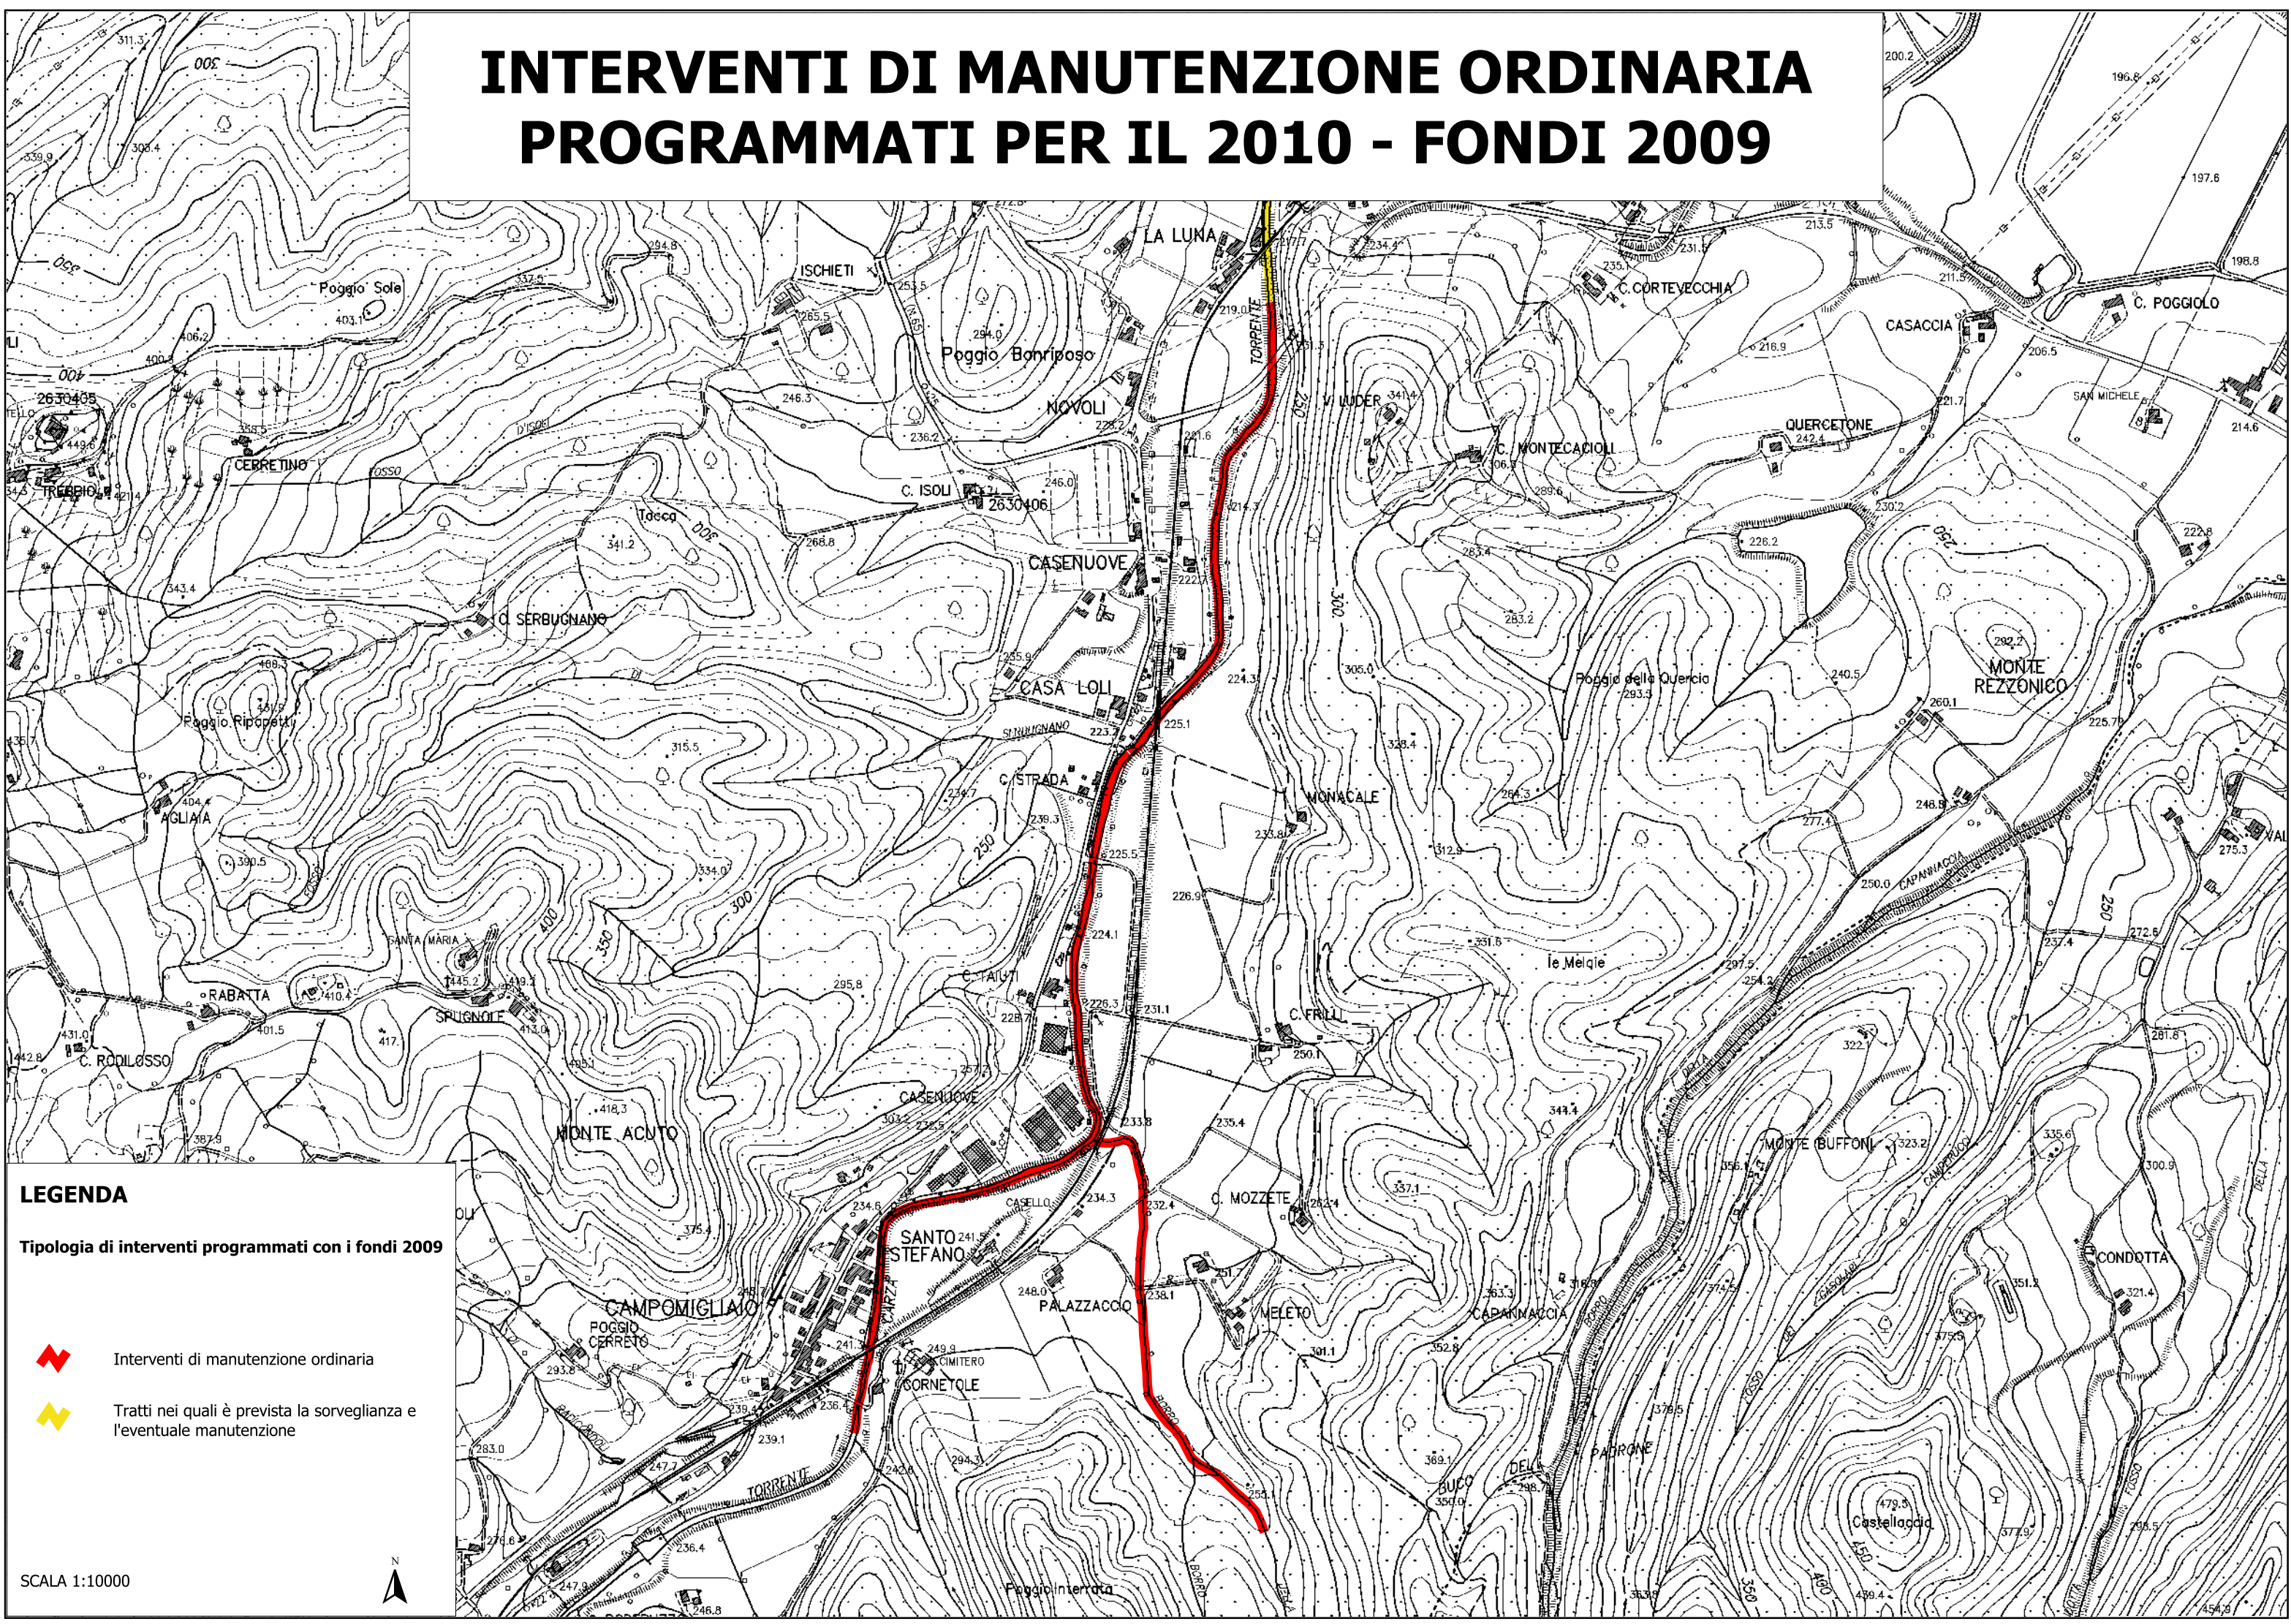

INTERVENTI DI MANUTENZIONE ORDINARIA PROGRAMMATI PER IL 2010 - FONDI 2009

LEGENDA

Tipologia di interventi programmati con i fondi 2009

-  Interventi di manutenzione ordinaria
-  Tratti nei quali è prevista la sorveglianza e l'eventuale manutenzione

SCALA 1:10000

INTERVENTI DI MANUTENZIONE ORDINARIA PROGRAMMATI PER IL 2010 - FONDI 2009

LEGENDA

Tipologia di interventi programmati con i fondi 2009

-  Interventi di manutenzione ordinaria
-  Tratti nei quali è prevista la sorveglianza e l'eventuale manutenzione

SCALA 1:10000