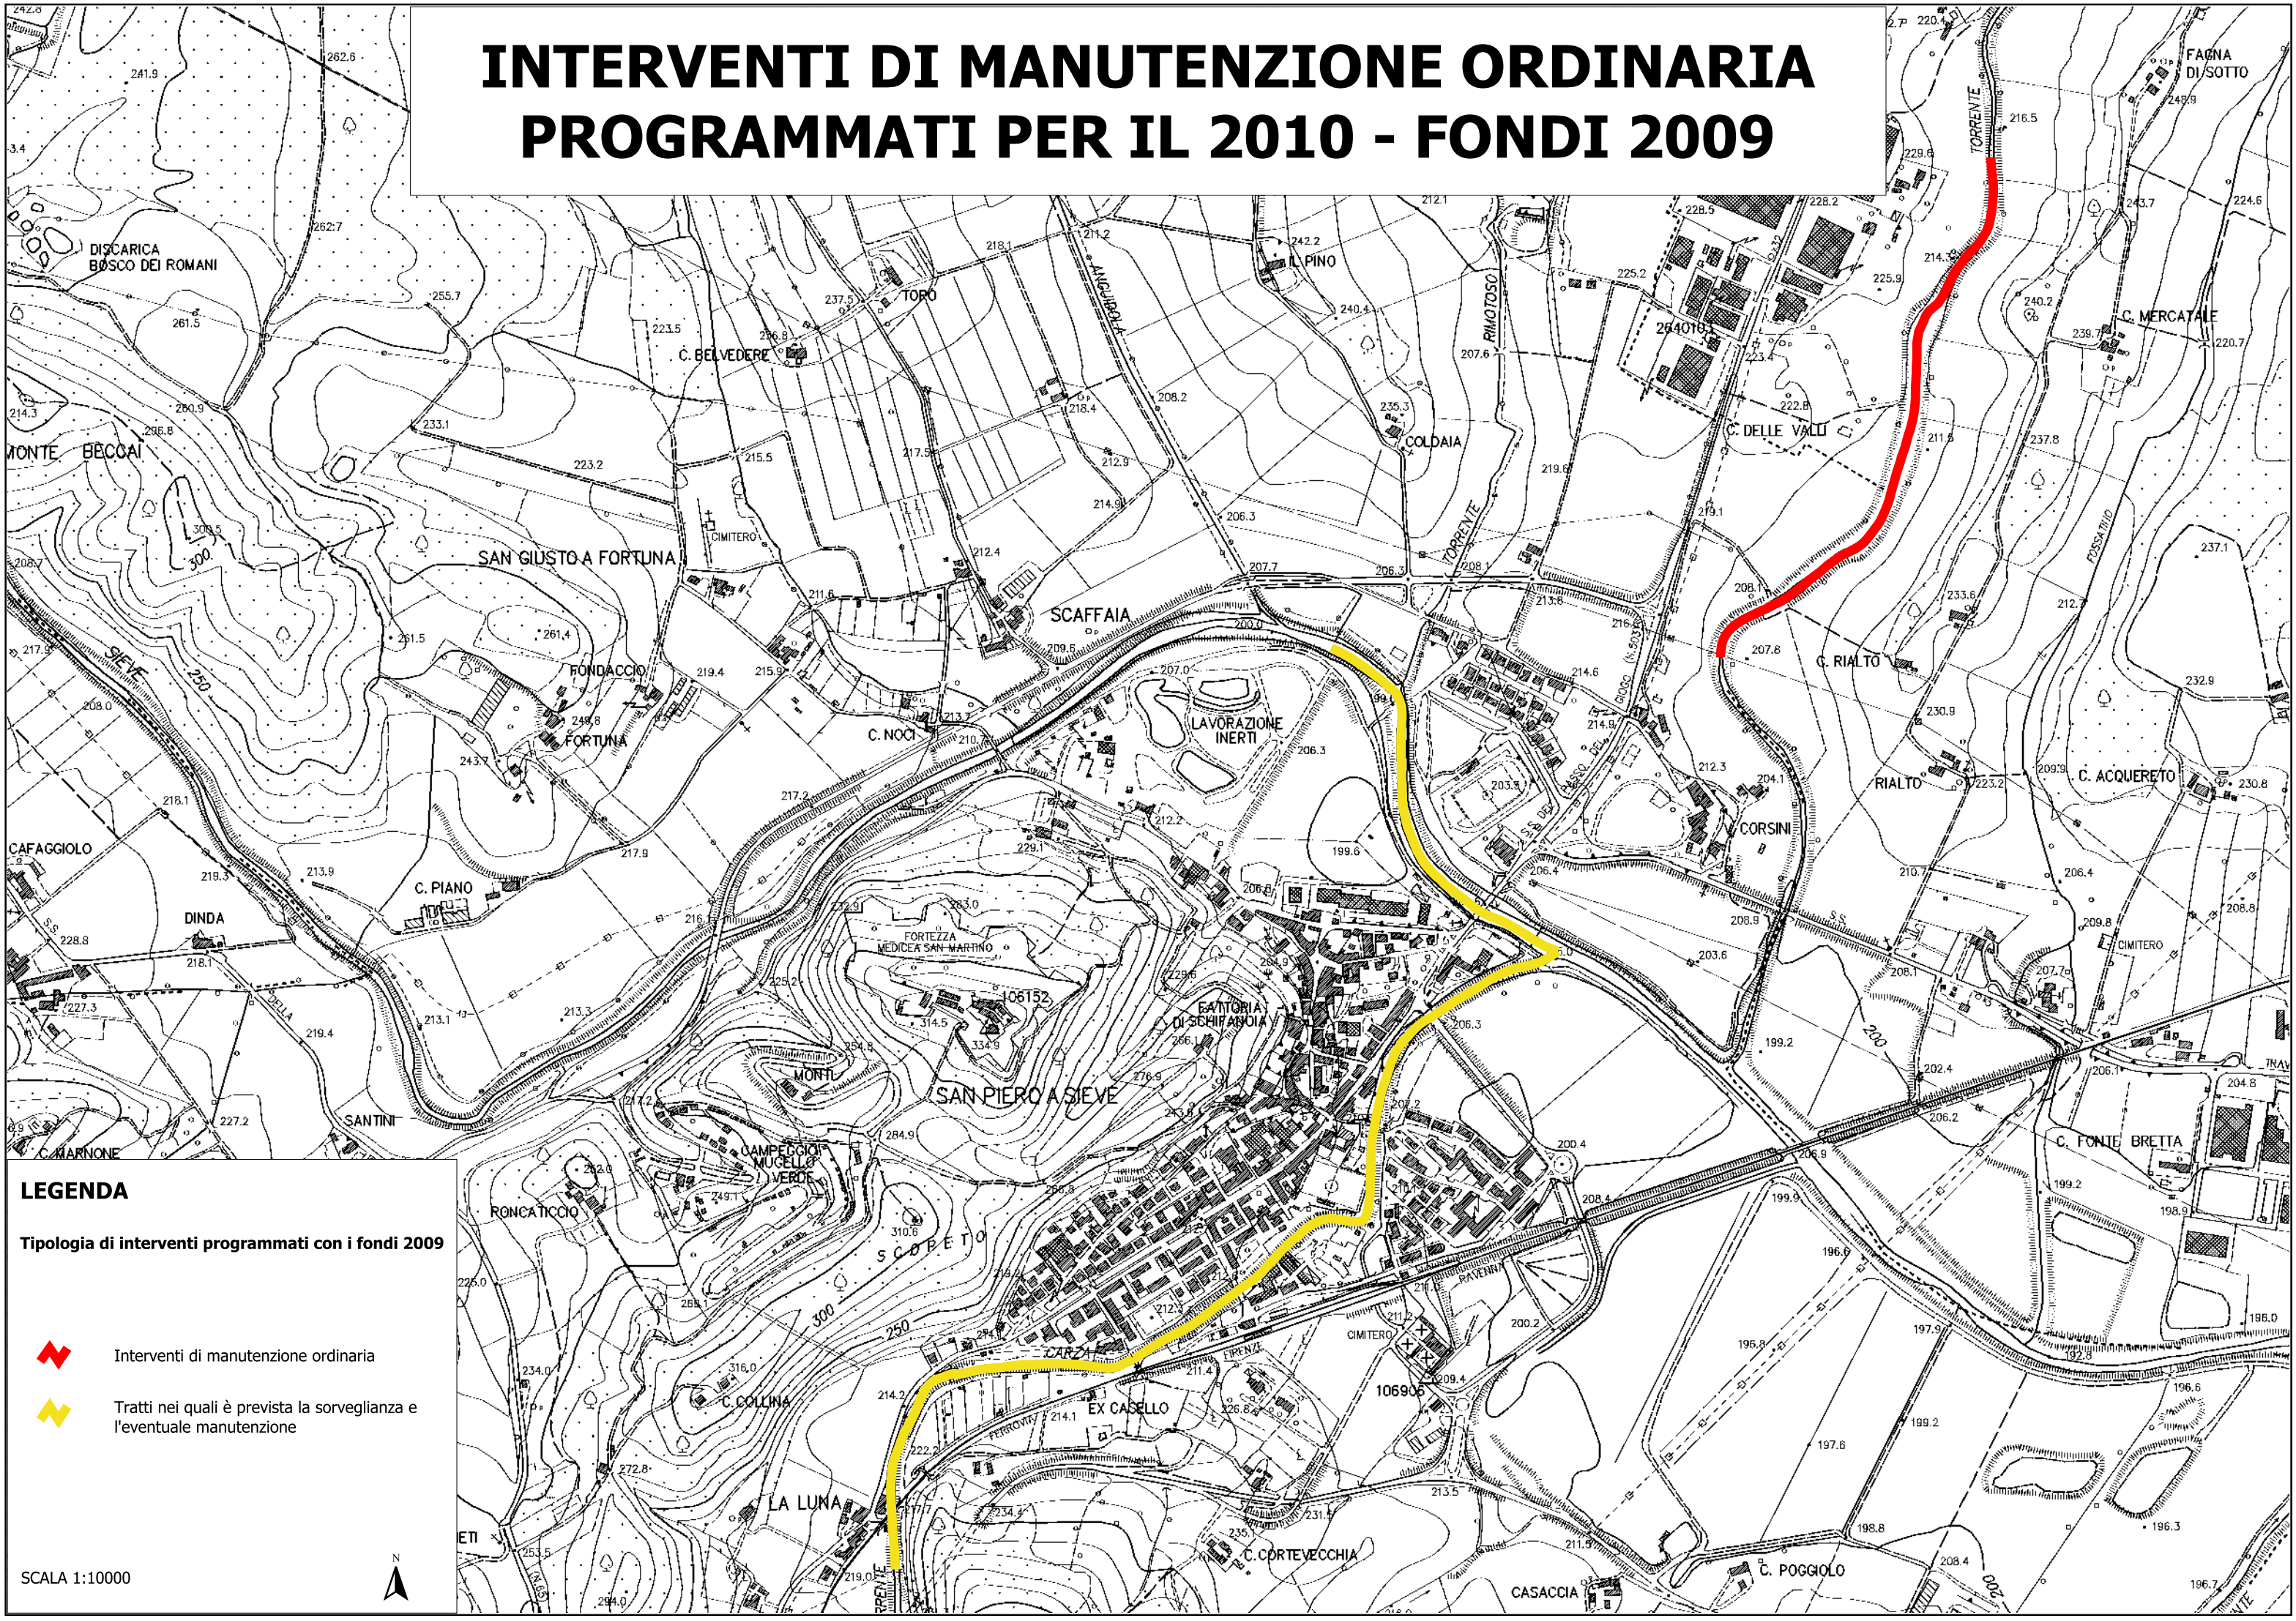

INTERVENTI DI MANUTENZIONE ORDINARIA PROGRAMMATI PER IL 2010 - FONDI 2009

LEGENDA

Tipologia di interventi programmati con i fondi 2009

-  Interventi di manutenzione ordinaria
-  Tratti nei quali è prevista la sorveglianza e l'eventuale manutenzione

SCALA 1:10000

INTERVENTI DI MANUTENZIONE ORDINARIA PROGRAMMATI PER IL 2010 - FONDI 2009

LEGENDA

Tipologia di interventi programmati con i fondi 2009

-  Interventi di manutenzione ordinaria
-  Tratti nei quali è prevista la sorveglianza e l'eventuale manutenzione

SCALA 1:10000