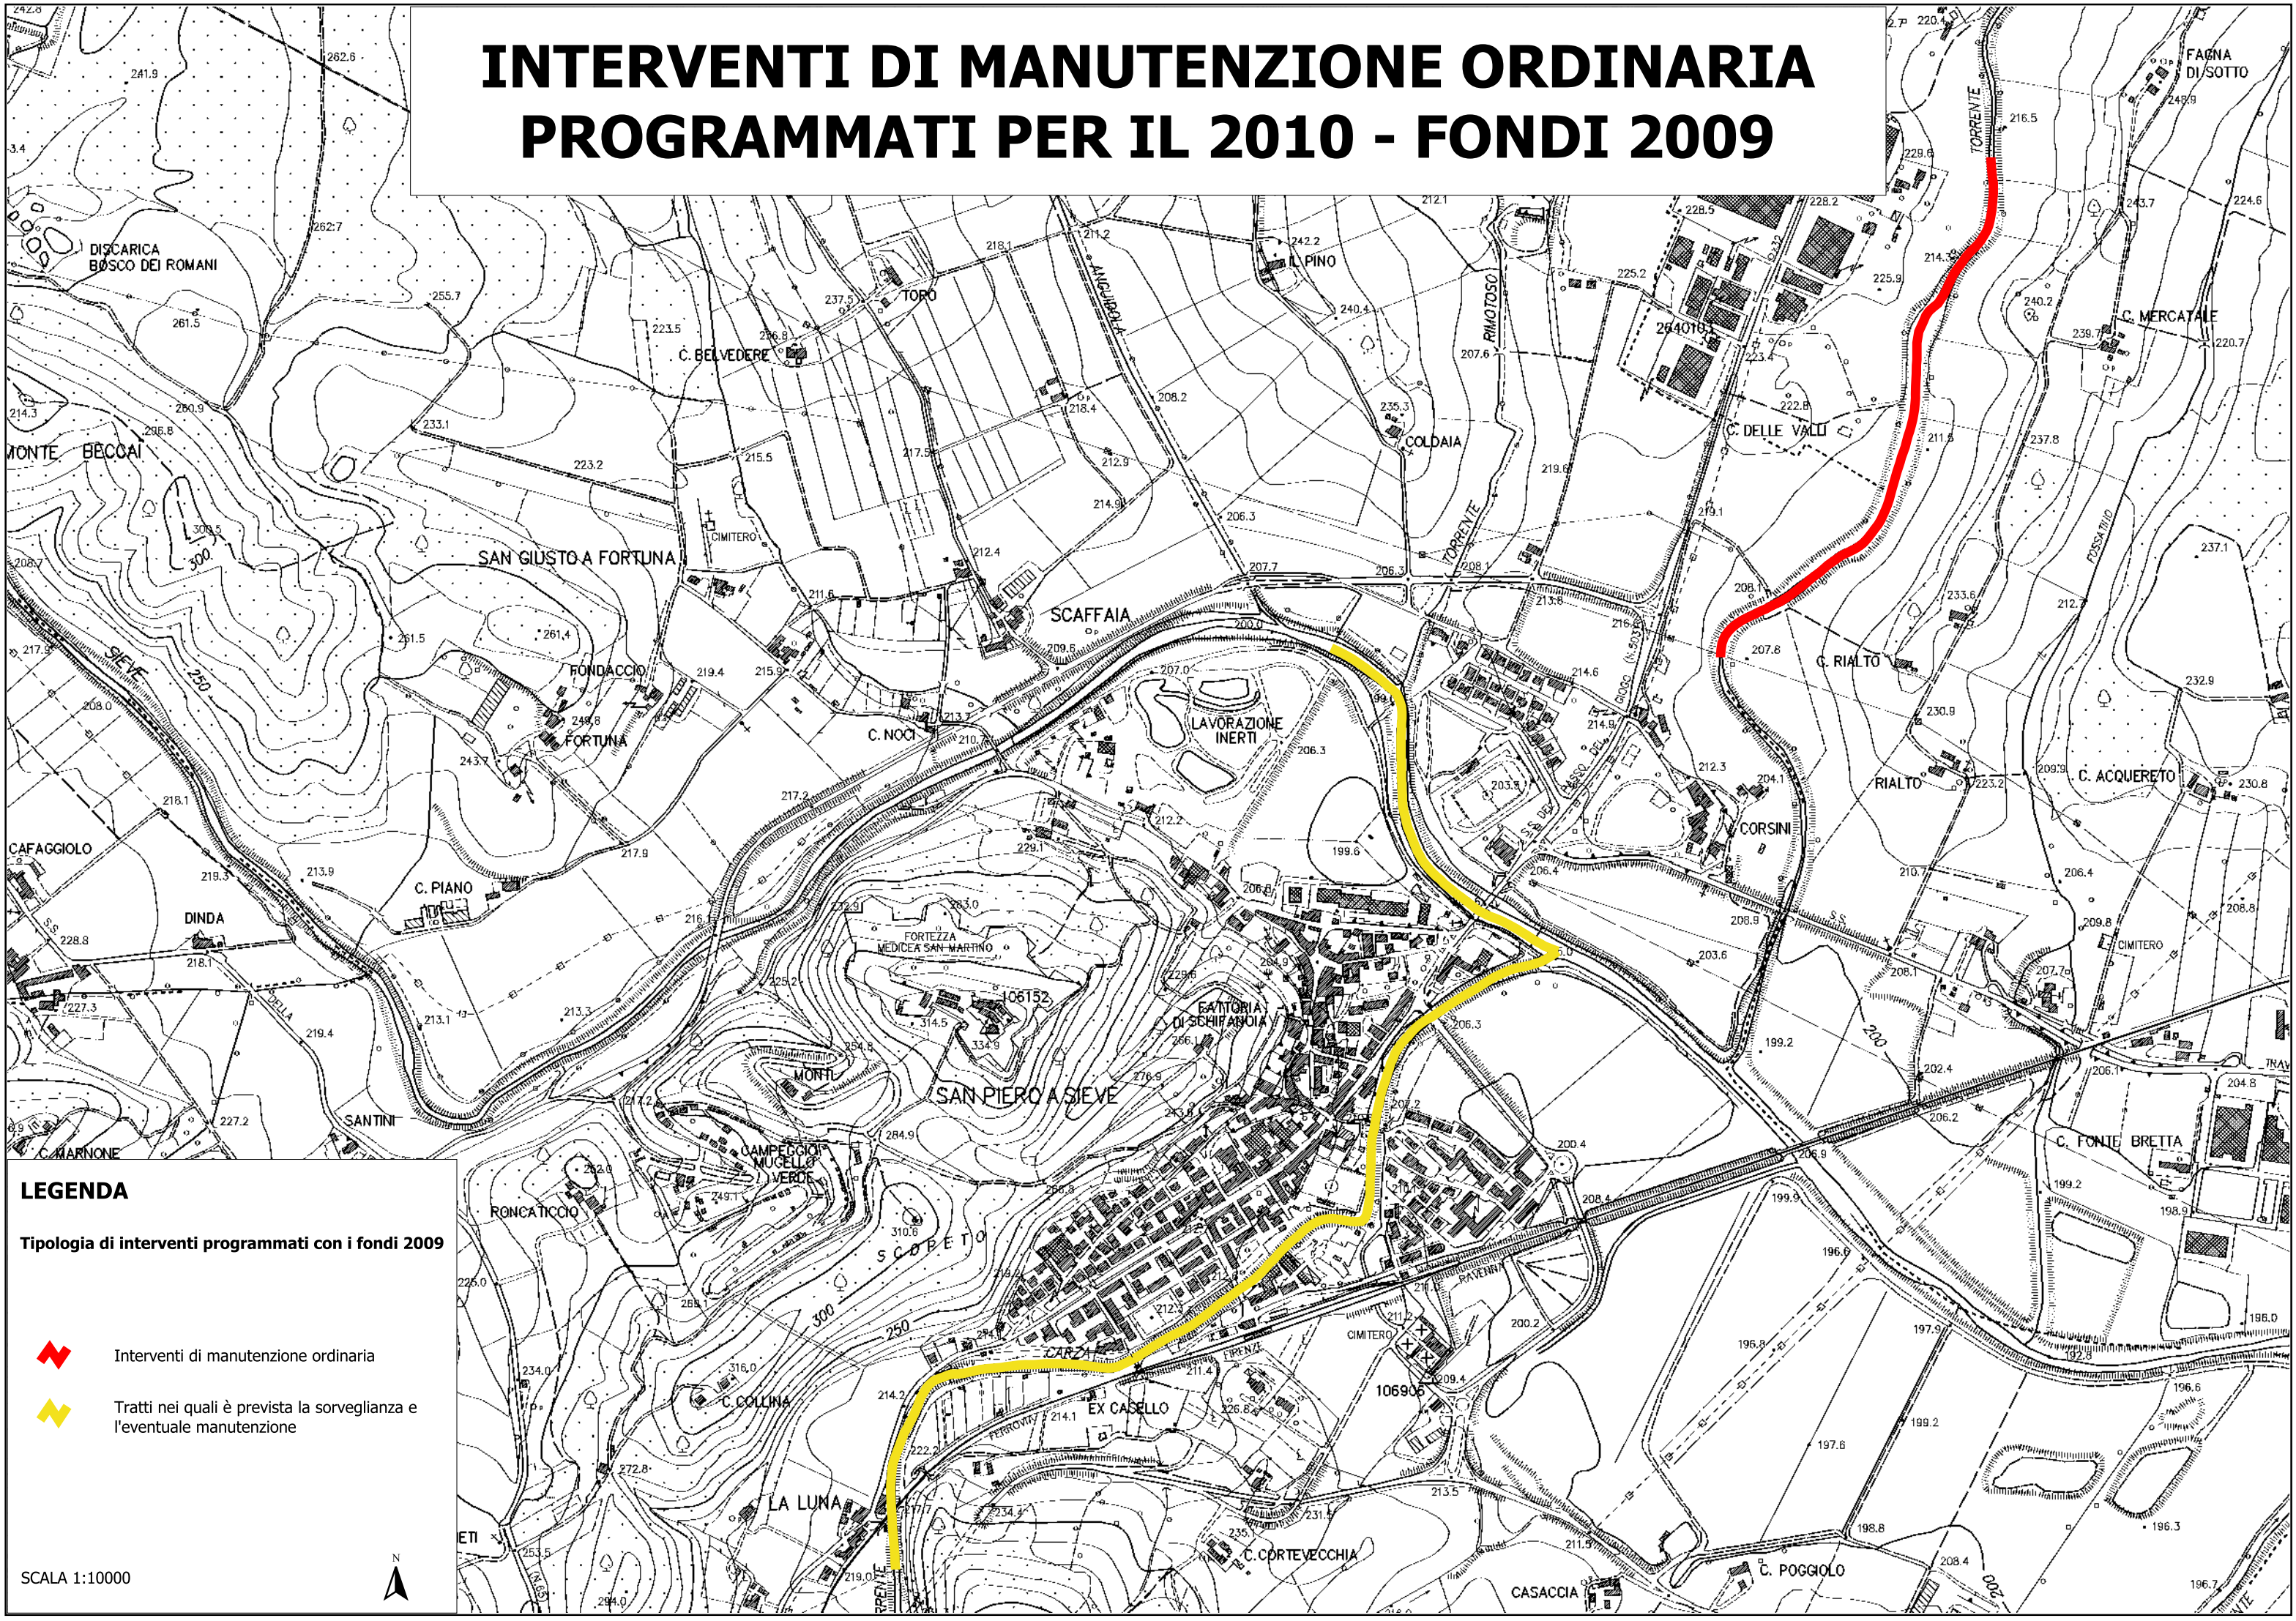

INTERVENTI DI MANUTENZIONE ORDINARIA PROGRAMMATI PER IL 2010 - FONDI 2009

LEGENDA

Tipologia di interventi programmati con i fondi 2009

-  Interventi di manutenzione ordinaria
-  Tratti nei quali è prevista la sorveglianza e l'eventuale manutenzione

SCALA 1:10000